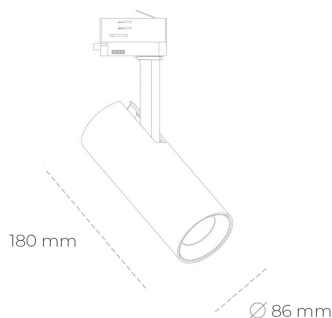

SPOTLIGHT LIDER D MINIS 940 27W 45° GREY | ON/OFF

LED	COB
Barwa światła	4000 [K] |
CRI	90
Strumień led chip	3383 [lm]
Strumień światła z oprawy	3044 [lm]
Zasilanie systemu	27 [W]
Wydajność oprawy oświetleniowej	113 [lm/W]
Kąt świecenia	45°
Sterowanie	ON/OFF
MacAdam	3 SDCM

Spotlight LED

Kompaktowa oprawa oświetleniowa typu reflektor LED. Przeznaczona do montażu w szynoprzewodzie lub na bazie sufitowej. Obudowa wraz z ramieniem wykonane są z aluminium. Dostępność w kolorze białym, czarnym i szarym. Na zamówienie istnieje możliwość lakierowania na dowolny kolor z palety RAL. Dostępne odbłyśniki w kątach 15, 23, 38, 45 i 60 stopni. Maksymalna moc oprawy to 23W.

OPRAWA

Waga	0,81 [kg]
Ochronność IP , IK , klasa	IP 20, IK 1,
Kolor oprawy	GREY
Rodzaj przelona	Plastic
Napięcie zasilania	220-240V 50-60Hz

Uwaga: Wszystkie dane są wartościami typowymi. Tolerancja pomiarów +/-10%. Funkcje systemu mogą ulec zmianie wraz z ulepszeniami produktu ze względu na postęp techniczny.

OPCJE

kolor oprawy do wyboru z palety RAL - na zapytanie, przesłona antyodbliniowa "plaster miodu", możliwość sterowania mocą świecenia za pomocą systemu CASAMBI / DALI / PHASE CUT

Wygenerowano: 16.07.2024

+48 32 388 80 00

www.cora.pl
cora@cora.pl

Ulica: Ignatza Hakuby 18
41-914 Bytom, Polska