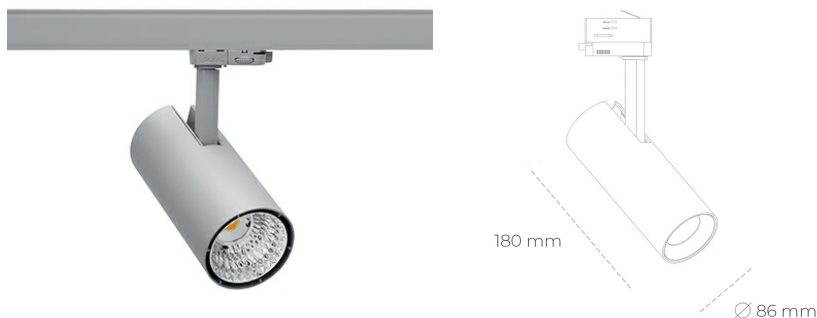

## SPOTLIGHT LIDER D MINIS 940 19W 23° GREY | ON/OFF

Kod produktu: N006-K0001-RF940-H5-M23-ZE51\_500-S2-AA1

LED	COB
Barwa światła	4000 [K]
CRI	90
Strumień led chip	2416 [lm]
Strumień światła z oprawy	2174 [lm]
Zasilanie systemu	19 [W]
Wydajność oprawy oświetleniowej	114 [lm/W]
Kąt świecenia	23°
Sterowanie	ON/OFF
MacAdam	3 SDCM

### Spotlight LED

Kompaktowa oprawa oświetleniowa typu reflektor LED. Przeznaczona do montażu w szynoprzewodzie lub na bazie sufitowej. Obudowa wraz z ramieniem wykonane są z aluminium. Dostępność w kolorze białym, czarnym i szarym. Na zamówienie istnieje możliwość lakierowania na dowolny kolor z palety RAL. Dostępne odbłyśniki w kątach 15, 23, 38, 45 i 60 stopni. Maksymalna moc oprawy to 23W.

### OPRAWA

Waga	0,81 [kg]
Ochronność IP , IK , klasa	IP 20, IK 1,
Kolor oprawy	GREY
Rodzaj przelony	Plastic
Napięcie zasilania	220-240V 50-60Hz

Uwaga: Wszystkie dane są wartościami typowymi. Tolerancja pomiarów +/-10%. Funkcje systemu mogą ulec zmianie wraz z ulepszeniami produktu ze względu na postęp techniczny.

### OPCJE

kolor oprawy do wyboru z palety RAL - na zapytanie, przesłona antyodbleniowa "plaster miodu", możliwość sterowania mocą świecenia za pomocą systemu CASAMBI / DALI / PHASE CUT

Wygenerowano: 16.07.2024