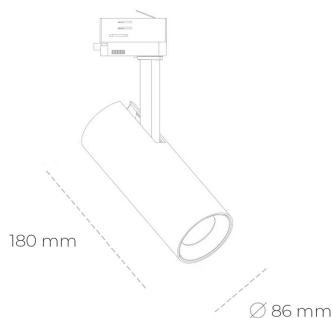

SPOTLIGHT LIDER D MINIS 930 27W 38° GREY | ON/OFF

LED	COB
Barwa światła	3000 [K] |
CRI	90
Strumień led chip	3227 [lm]
Strumień światła z oprawy	2904 [lm]
Zasilanie systemu	27 [W]
Wydajność oprawy oświetleniowej	108 [lm/W]
Kąt świecenia	38°
Sterowanie	ON/OFF
MacAdam	3 SDCM

Spotlight LED

Kompaktowa oprawa oświetleniowa typu reflektor LED. Przeznaczona do montażu w szynoprzewodzie lub na bazie sufitowej. Obudowa wraz z ramieniem wykonane są z aluminium. Dostępność w kolorze białym, czarnym i szarym. Na zamówienie istnieje możliwość lakierowania na dowolny kolor z palety RAL. Dostępne odbłyśniki w kątach 15, 23, 38, 45 i 60 stopni. Maksymalna moc oprawy to 23W.

OPRAWA

Waga	0,81 [kg]
Ochronność IP , IK , klasa	IP 20, IK 1,
Kolor oprawy	GREY
Rodzaj przelona	Plastic
Napięcie zasilania	220-240V 50-60Hz

Uwaga: Wszystkie dane są wartościami typowymi. Tolerancja pomiarów +/-10%. Funkcje systemu mogą ulec zmianie wraz z ulepszeniami produktu ze względu na postęp techniczny.

OPCJE

kolor oprawy do wyboru z palety RAL - na zapytanie, przelona antyolśnieniowa "plaster miodu", możliwość sterowania mocą świecenia za pomocą systemu CASAMBI / DALI / PHASE CUT

Wygenerowano: 16.07.2024

+48 32 388 80 00

www.cora.pl
cora@cora.pl

Ulica: Ignatza Hakuby 18
41-914 Bytom, Polska