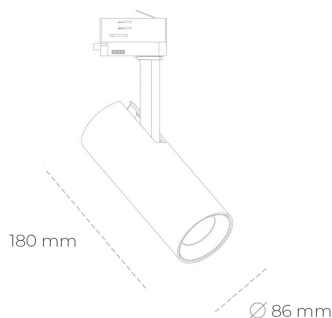

SPOTLIGHT LIDER D MINIS 930 27W 23° GREY | ON/OFF

LED	COB
Barwa światła	3000 [K] |
CRI	90
Strumień led chip	3227 [lm]
Strumień światła z oprawy	2904 [lm]
Zasilanie systemu	27 [W]
Wydajność oprawy oświetleniowej	108 [lm/W]
Kąt świecenia	23°
Sterowanie	ON/OFF
MacAdam	3 SDCM

Spotlight LED

Kompaktowa oprawa oświetleniowa typu reflektor LED. Przeznaczona do montażu w szynoprzewodzie lub na bazie sufitowej. Obudowa wraz z ramieniem wykonane są z aluminium. Dostępność w kolorze białym, czarnym i szarym. Na zamówienie istnieje możliwość lakierowania na dowolny kolor z palety RAL. Dostępne odbłyśniki w kątach 15, 23, 38, 45 i 60 stopni. Maksymalna moc oprawy to 23W.

OPRAWA

Waga	0,81 [kg]
Ochronność IP , IK , klasa	IP 20, IK 1,
Kolor oprawy	GREY
Rodzaj przelony	Plastic
Napięcie zasilania	220-240V 50-60Hz

Uwaga: Wszystkie dane są wartościami typowymi. Tolerancja pomiarów +/-10%. Funkcje systemu mogą ulec zmianie wraz z ulepszeniami produktu ze względu na postęp techniczny.

OPCJE

kolor oprawy do wyboru z palety RAL - na zapytanie, przesłona antyodbleniowa "plaster miodu", możliwość sterowania mocą świecenia za pomocą systemu CASAMBI / DALI / PHASE CUT

Wygenerowano: 16.07.2024

+48 32 388 80 00

www.cora.pl
cora@cora.pl

Ulica: Ignatza Hakuby 18
41-914 Bytom, Polska