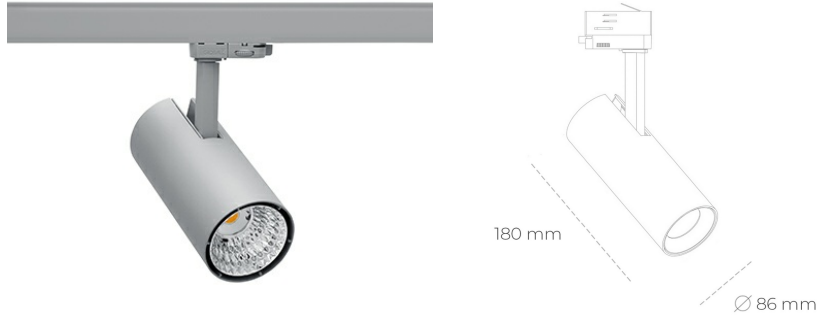

SPOTLIGHT LIDER D MINIS 930 10W 15° GREY | ON/OFF

LED	COB
Barwa światła	3000 [K] |
CRI	90
Strumień led chip	1152 [lm]
Strumień światła z oprawy	1036 [lm]
Zasilanie systemu	10 [W]
Wydajność oprawy oświetleniowej	104 [lm/W]
Kąt świecenia	15°
Sterowanie	ON/OFF
MacAdam	3 SDCM

Spotlight LED

Kompaktowa oprawa oświetleniowa typu reflektor LED. Przeznaczona do montażu w szynoprzewodzie lub na bazie sufitowej. Obudowa wraz z ramieniem wykonane są z aluminium. Dostępność w kolorze białym, czarnym i szarym. Na zamówienie istnieje możliwość lakierowania na dowolny kolor z palety RAL. Dostępne odbłyśniki w kątach 15, 23, 38, 45 i 60 stopni. Maksymalna moc oprawy to 23W.

OPRAWA

Waga	0,81 [kg]
Ochronność IP , IK , klasa	IP 20, IK 1,
Kolor oprawy	GREY
Rodzaj przelony	Plastic
Napięcie zasilania	220-240V 50-60Hz

Uwaga: Wszystkie dane są wartościami typowymi. Tolerancja pomiarów +/-10%. Funkcje systemu mogą ulec zmianie wraz z ulepszeniami produktu ze względu na postęp techniczny.

OPCJE

kolor oprawy do wyboru z palety RAL - na zapytanie, przesłona antyodbleniowa "plaster miodu", możliwość sterowania mocą świecenia za pomocą systemu CASAMBI / DALI / PHASE CUT

Wygenerowano: 16.07.2024

+48 32 388 80 00

www.cora.pl
cora@cora.pl

Ulica: Ignatza Hakuby 18
41-914 Bytom, Polska