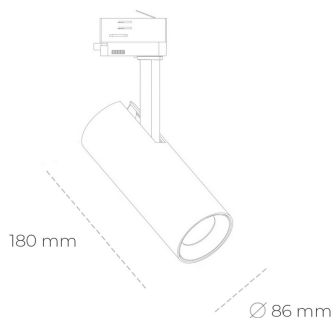

SPOTLIGHT LIDER D MINIS 930 19W 15° GREY | ON/OFF

LED	COB
Barwa światła	3000 [K] |
CRI	90
Strumień led chip	2305 [lm]
Strumień światła z oprawy	2074 [lm]
Zasilanie systemu	19 [W]
Wydajność oprawy oświetleniowej	109 [lm/W]
Kąt świecenia	15°
Sterowanie	ON/OFF
MacAdam	3 SDCM

Spotlight LED

Kompaktowa oprawa oświetleniowa typu reflektor LED. Przeznaczona do montażu w szynoprzewodzie lub na bazie sufitowej. Obudowa wraz z ramieniem wykonane są z aluminium. Dostępność w kolorze białym, czarnym i szarym. Na zamówienie istnieje możliwość lakierowania na dowolny kolor z palety RAL. Dostępne odbłyśniki w kątach 15, 23, 38, 45 i 60 stopni. Maksymalna moc oprawy to 23W.

OPRAWA

Waga	0,81 [kg]
Ochronność IP , IK , klasa	IP 20, IK 1,
Kolor oprawy	GREY
Rodzaj przelona	Plastic
Napięcie zasilania	220-240V 50-60Hz

Uwaga: Wszystkie dane są wartościami typowymi. Tolerancja pomiarów +/-10%. Funkcje systemu mogą ulec zmianie wraz z ulepszeniami produktu ze względu na postęp techniczny.

OPCJE

kolor oprawy do wyboru z palety RAL - na zapytanie, przelona antyolśnieniowa "plaster miodu", możliwość sterowania mocą świecenia za pomocą systemu CASAMBI / DALI / PHASE CUT

Wygenerowano: 16.07.2024

+48 32 388 80 00

www.cora.pl
cora@cora.pl

Ulica: Ignatza Hakuby 18
41-914 Bytom, Polska