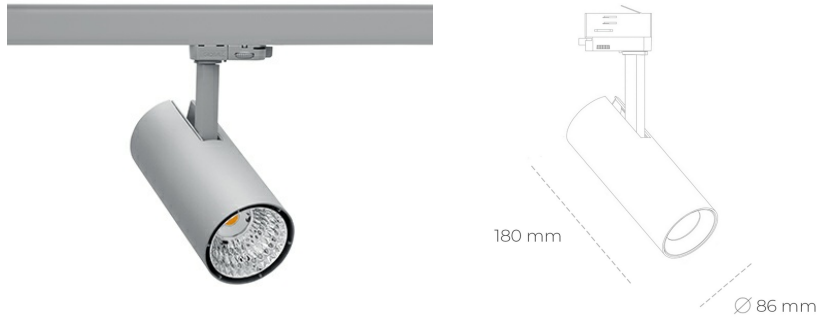

SPOTLIGHT LIDER D MINIS 927 19W 45° GREY | ON/OFF

Kod produktu: N006-K0001-RF927-H5-M45-ZE51_500-S2-AA1

| | |
|---------------------------------|------------|
| LED | COB |
| Barwa światła | 2700 [K] |
| CRI | 80 |
| Strumień led chip | 2222 [lm] |
| Strumień światła z oprawy | 1999 [lm] |
| Zasilanie systemu | 19 [W] |
| Wydajność oprawy oświetleniowej | 105 [lm/W] |
| Kąt świecenia | 45° |
| Sterowanie | ON/OFF |
| MacAdam | 3 SDCM |

Spotlight LED

Kompaktowa oprawa oświetleniowa typu reflektor LED. Przeznaczona do montażu w szynoprzewodzie lub na bazie sufitowej. Obudowa wraz z ramieniem wykonane są z aluminium. Dostępność w kolorze białym, czarnym i szarym. Na zamówienie istnieje możliwość lakierowania na dowolny kolor z palety RAL. Dostępne odbłyśniki w kątach 15, 23, 38, 45 i 60 stopni. Maksymalna moc oprawy to 23W.

OPRAWA

| | |
|----------------------------|------------------|
| Waga | 0,81 [kg] |
| Ochronność IP , IK , klasa | IP 20, IK 1, |
| Kolor oprawy | GREY |
| Rodzaj przelony | Plastic |
| Napięcie zasilania | 220-240V 50-60Hz |

Uwaga: Wszystkie dane są wartościami typowymi. Tolerancja pomiarów +/-10%. Funkcje systemu mogą ulec zmianie wraz z ulepszeniami produktu ze względu na postęp techniczny.

OPCJE

kolor oprawy do wyboru z palety RAL - na zapytanie, przesłona antyodbleniowa "plaster miodu", możliwość sterowania mocą świecenia za pomocą systemu CASAMBI / DALI / PHASE CUT