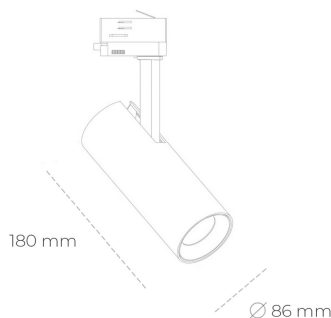

SPOTLIGHT LIDER D MINIS 927 27W 38° GREY | ON/OFF

LED	COB
Barwa światła	2700 [K] |
CRI	80
Strumień led chip	3111 [lm]
Strumień światła z oprawy	2799 [lm]
Zasilanie systemu	27 [W]
Wydajność oprawy oświetleniowej	104 [lm/W]
Kąt świecenia	38°
Sterowanie	ON/OFF
MacAdam	3 SDCM

Spotlight LED

Kompaktowa oprawa oświetleniowa typu reflektor LED. Przeznaczona do montażu w szynoprzewodzie lub na bazie sufitowej. Obudowa wraz z ramieniem wykonane są z aluminium. Dostępność w kolorze białym, czarnym i szarym. Na zamówienie istnieje możliwość lakierowania na dowolny kolor z palety RAL. Dostępne odbłyśniki w kątach 15, 23, 38, 45 i 60 stopni. Maksymalna moc oprawy to 23W.

OPRAWA

Waga	0,81 [kg]
Ochronność IP , IK , klasa	IP 20, IK 1,
Kolor oprawy	GREY
Rodzaj przelona	Plastic
Napięcie zasilania	220-240V 50-60Hz

Uwaga: Wszystkie dane są wartościami typowymi. Tolerancja pomiarów +/-10%. Funkcje systemu mogą ulec zmianie wraz z ulepszeniami produktu ze względu na postęp techniczny.

OPCJE

kolor oprawy do wyboru z palety RAL - na zapytanie, przesłona antyodbliniowa "plaster miodu", możliwość sterowania mocą świecenia za pomocą systemu CASAMBI / DALI / PHASE CUT

Wygenerowano: 16.07.2024

+48 32 388 80 00

www.cora.pl
cora@cora.pl

Ulica: Ignatza Hakuby 18
41-914 Bytom, Polska