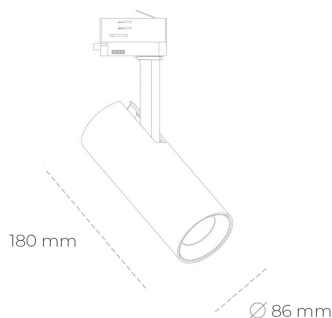

SPOTLIGHT LIDER D MINIS 927 23W 38° GREY | ON/OFF

LED	COB
Barwa światła	2700 [K] |
CRI	80
Strumień led chip	2667 [lm]
Strumień światła z oprawy	2400 [lm]
Zasilanie systemu	23 [W]
Wydajność oprawy oświetleniowej	104 [lm/W]
Kąt świecenia	38°
Sterowanie	ON/OFF
MacAdam	3 SDCM

Spotlight LED

Kompaktowa oprawa oświetleniowa typu reflektor LED. Przeznaczona do montażu w szynoprzewodzie lub na bazie sufitowej. Obudowa wraz z ramieniem wykonane są z aluminium. Dostępność w kolorze białym, czarnym i szarym. Na zamówienie istnieje możliwość lakierowania na dowolny kolor z palety RAL. Dostępne odbłyśniki w kątach 15, 23, 38, 45 i 60 stopni. Maksymalna moc oprawy to 23W.

OPRAWA

Waga	0,81 [kg]
Ochronność IP , IK , klasa	IP 20, IK 1,
Kolor oprawy	GREY
Rodzaj przelony	Plastic
Napięcie zasilania	220-240V 50-60Hz

Uwaga: Wszystkie dane są wartościami typowymi. Tolerancja pomiarów +/-10%. Funkcje systemu mogą ulec zmianie wraz z ulepszeniami produktu ze względu na postęp techniczny.

OPCJE

kolor oprawy do wyboru z palety RAL - na zapytanie, przesłona antyodbleniowa "plaster miodu", możliwość sterowania mocą świecenia za pomocą systemu CASAMBI / DALI / PHASE CUT

Wygenerowano: 16.07.2024

+48 32 388 80 00

www.cora.pl
cora@cora.pl

Ulica: Ignatza Hakuby 18
41-914 Bytom, Polska