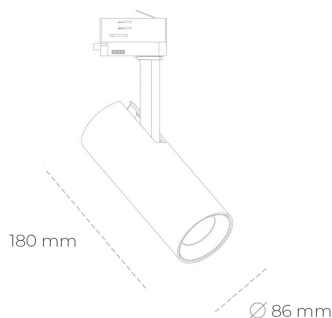

SPOTLIGHT LIDER D MINIS 927 21W 15° GREY | ON/OFF

LED	COB
Barwa światła	2700 [K] |
CRI	80
Strumień led chip	2444 [lm]
Strumień światła z oprawy	2199 [lm]
Zasilanie systemu	21 [W]
Wydajność oprawy oświetleniowej	105 [lm/W]
Kąt świecenia	15°
Sterowanie	ON/OFF
MacAdam	3 SDCM

Spotlight LED

Kompaktowa oprawa oświetleniowa typu reflektor LED. Przeznaczona do montażu w szynoprzewodzie lub na bazie sufitowej. Obudowa wraz z ramieniem wykonane są z aluminium. Dostępność w kolorze białym, czarnym i szarym. Na zamówienie istnieje możliwość lakierowania na dowolny kolor z palety RAL. Dostępne odbłyśniki w kątach 15, 23, 38, 45 i 60 stopni. Maksymalna moc oprawy to 23W.

OPRAWA

Waga	0,81 [kg]
Ochronność IP , IK , klasa	IP 20, IK 1,
Kolor oprawy	GREY
Rodzaj przelona	Plastic
Napięcie zasilania	220-240V 50-60Hz

Uwaga: Wszystkie dane są wartościami typowymi. Tolerancja pomiarów +/-10%. Funkcje systemu mogą ulec zmianie wraz z ulepszeniami produktu ze względu na postęp techniczny.

OPCJE

kolor oprawy do wyboru z palety RAL - na zapytanie, przelona antyolśnieniowa "plaster miodu", możliwość sterowania mocą świecenia za pomocą systemu CASAMBI / DALI / PHASE CUT

Wygenerowano: 16.07.2024

+48 32 388 80 00

www.cora.pl
cora@cora.pl

Ulica: Ignatza Hakuby 18
41-914 Bytom, Polska