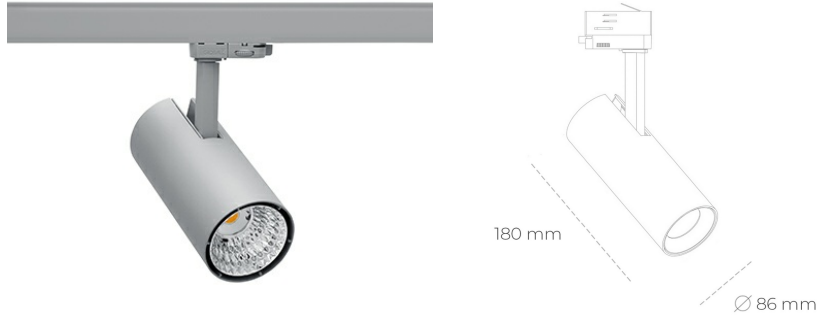

SPOTLIGHT LIDER D MINIS 850 25W 60° GREY | ON/OFF

LED	COB
Barwa światła	5000 [K] |
CRI	80
Strumień led chip	3764 [lm]
Strumień światła z oprawy	3387 [lm]
Zasilanie systemu	25 [W]
Wydajność oprawy oświetleniowej	135 [lm/W]
Kąt świecenia	60°
Sterowanie	ON/OFF
MacAdam	3 SDCM

Spotlight LED

Kompaktowa oprawa oświetleniowa typu reflektor LED. Przeznaczona do montażu w szynoprzewodzie lub na bazie sufitowej. Obudowa wraz z ramieniem wykonane są z aluminium. Dostępność w kolorze białym, czarnym i szarym. Na zamówienie istnieje możliwość lakierowania na dowolny kolor z palety RAL. Dostępne odbłyśniki w kątach 15, 23, 38, 45 i 60 stopni. Maksymalna moc oprawy to 23W.

OPRAWA

Waga	0,81 [kg]
Ochronność IP , IK , klasa	IP 20, IK 1,
Kolor oprawy	GREY
Rodzaj przelona	Plastic
Napięcie zasilania	220-240V 50-60Hz

Uwaga: Wszystkie dane są wartościami typowymi. Tolerancja pomiarów +/-10%. Funkcje systemu mogą ulec zmianie wraz z ulepszeniami produktu ze względu na postęp techniczny.

OPCJE

kolor oprawy do wyboru z palety RAL - na zapytanie, przelona antyolśnieniowa "plaster miodu", możliwość sterowania mocą świecenia za pomocą systemu CASAMBI / DALI / PHASE CUT

Wygenerowano: 16.07.2024

+48 32 388 80 00

www.cora.pl
cora@cora.pl

Ulica: Ignatza Hakuby 18
41-914 Bytom, Polska