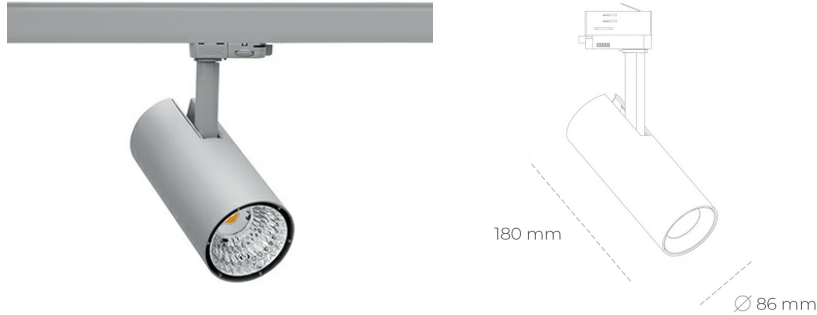

SPOTLIGHT LIDER D MINIS 840 23W 60° GREY | ON/OFF

LED	COB
Barwa światła	4000 [K] |
CRI	80
Strumień led chip	3407 [lm]
Strumień światła z oprawy	3066 [lm]
Zasilanie systemu	23 [W]
Wydajność oprawy oświetleniowej	133 [lm/W]
Kąt świecenia	60°
Sterowanie	ON/OFF
MacAdam	3 SDCM

Spotlight LED

Kompaktowa oprawa oświetleniowa typu reflektor LED. Przeznaczona do montażu w szynoprzewodzie lub na bazie sufitowej. Obudowa wraz z ramieniem wykonane są z aluminium. Dostępność w kolorze białym, czarnym i szarym. Na zamówienie istnieje możliwość lakierowania na dowolny kolor z palety RAL. Dostępne odbłyśniki w kątach 15, 23, 38, 45 i 60 stopni. Maksymalna moc oprawy to 23W.

OPRAWA

Waga	0,81 [kg]
Ochronność IP , IK , klasa	IP 20, IK 1,
Kolor oprawy	GREY
Rodzaj przelona	Plastic
Napięcie zasilania	220-240V 50-60Hz

Uwaga: Wszystkie dane są wartościami typowymi. Tolerancja pomiarów +/-10%. Funkcje systemu mogą ulec zmianie wraz z ulepszeniami produktu ze względu na postęp techniczny.

OPCJE

kolor oprawy do wyboru z palety RAL - na zapytanie, przelona antyolśnieniowa "plaster miodu", możliwość sterowania mocą świecenia za pomocą systemu CASAMBI / DALI / PHASE CUT

Wygenerowano: 16.07.2024

+48 32 388 80 00

www.cora.pl
cora@cora.pl

Ulica: Ignatza Hakuby 18
41-914 Bytom, Polska