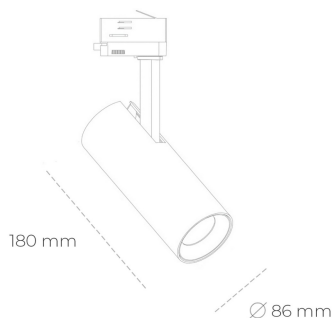

SPOTLIGHT LIDER D MINIS 840 27W 38° GREY | ON/OFF

LED	COB
Barwa światła	4000 [K] |
CRI	80
Strumień led chip	3974 [lm]
Strumień światła z oprawy	3576 [lm]
Zasilanie systemu	27 [W]
Wydajność oprawy oświetleniowej	132 [lm/W]
Kąt świecenia	38°
Sterowanie	ON/OFF
MacAdam	3 SDCM

Spotlight LED

Kompaktowa oprawa oświetleniowa typu reflektor LED. Przeznaczona do montażu w szynoprzewodzie lub na bazie sufitowej. Obudowa wraz z ramieniem wykonane są z aluminium. Dostępność w kolorze białym, czarnym i szarym. Na zamówienie istnieje możliwość lakierowania na dowolny kolor z palety RAL. Dostępne odbłyśniki w kątach 15, 23, 38, 45 i 60 stopni. Maksymalna moc oprawy to 23W.

OPRAWA

Waga	0,81 [kg]
Ochronność IP , IK , klasa	IP 20, IK 1,
Kolor oprawy	GREY
Rodzaj przelony	Plastic
Napięcie zasilania	220-240V 50-60Hz

Uwaga: Wszystkie dane są wartościami typowymi. Tolerancja pomiarów +/-10%. Funkcje systemu mogą ulec zmianie wraz z ulepszeniami produktu ze względu na postęp techniczny.

OPCJE

kolor oprawy do wyboru z palety RAL - na zapytanie, przesłona antyodbleniowa "plaster miodu", możliwość sterowania mocą świecenia za pomocą systemu CASAMBI / DALI / PHASE CUT

Wygenerowano: 16.07.2024

+48 32 388 80 00

www.cora.pl
cora@cora.pl

Ulica: Ignatza Hakuby 18
41-914 Bytom, Polska