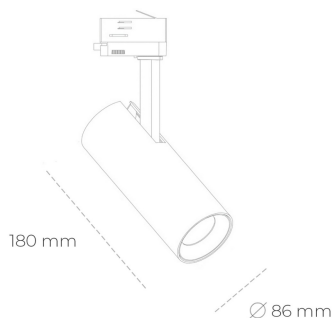

SPOTLIGHT LIDER D MINIS 840 14W 23° GREY | ON/OFF

LED	COB
Barwa światła	4000 [K] |
CRI	80
Strumień led chip	1987 [lm]
Strumień światła z oprawy	1788 [lm]
Zasilanie systemu	14 [W]
Wydajność oprawy oświetleniowej	128 [lm/W]
Kąt świecenia	23°
Sterowanie	ON/OFF
MacAdam	3 SDCM

Spotlight LED

Kompaktowa oprawa oświetleniowa typu reflektor LED. Przeznaczona do montażu w szynoprzewodzie lub na bazie sufitowej. Obudowa wraz z ramieniem wykonane są z aluminium. Dostępność w kolorze białym, czarnym i szarym. Na zamówienie istnieje możliwość lakierowania na dowolny kolor z palety RAL. Dostępne odbłyśniki w kątach 15, 23, 38, 45 i 60 stopni. Maksymalna moc oprawy to 23W.

OPRAWA

Waga	0,81 [kg]
Ochronność IP , IK , klasa	IP 20, IK 1,
Kolor oprawy	GREY
Rodzaj przelony	Plastic
Napięcie zasilania	220-240V 50-60Hz

Uwaga: Wszystkie dane są wartościami typowymi. Tolerancja pomiarów +/-10%. Funkcje systemu mogą ulec zmianie wraz z ulepszeniami produktu ze względu na postęp techniczny.

OPCJE

kolor oprawy do wyboru z palety RAL - na zapytanie, przesłona antyodbleniowa "plaster miodu", możliwość sterowania mocą świecenia za pomocą systemu CASAMBI / DALI / PHASE CUT

Wygenerowano: 16.07.2024

+48 32 388 80 00

www.cora.pl
cora@cora.pl

Ulica: Ignatza Hakuby 18
41-914 Bytom, Polska