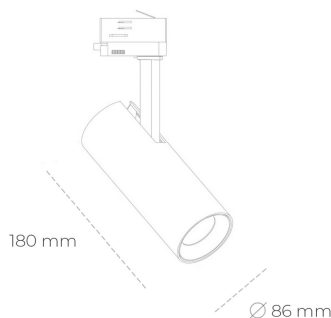

SPOTLIGHT LIDER D MINIS 835 21W 15° GREY | ON/OFF

LED	COB
Barwa światła	3500 [K] |
CRI	80
Strumień led chip	3061 [lm]
Strumień światła z oprawy	2754 [lm]
Zasilanie systemu	21 [W]
Wydajność oprawy oświetleniowej	131 [lm/W]
Kąt świecenia	15°
Sterowanie	ON/OFF
MacAdam	3 SDCM

Spotlight LED

Kompaktowa oprawa oświetleniowa typu reflektor LED. Przeznaczona do montażu w szynoprzewodzie lub na bazie sufitowej. Obudowa wraz z ramieniem wykonane są z aluminium. Dostępność w kolorze białym, czarnym i szarym. Na zamówienie istnieje możliwość lakierowania na dowolny kolor z palety RAL. Dostępne odbłyśniki w kątach 15, 23, 38, 45 i 60 stopni. Maksymalna moc oprawy to 23W.

OPRAWA

Waga	0,81 [kg]
Ochronność IP , IK , klasa	IP 20, IK 1,
Kolor oprawy	GREY
Rodzaj przelony	Plastic
Napięcie zasilania	220-240V 50-60Hz

Uwaga: Wszystkie dane są wartościami typowymi. Tolerancja pomiarów +/-10%. Funkcje systemu mogą ulec zmianie wraz z ulepszeniami produktu ze względu na postęp techniczny.

OPCJE

kolor oprawy do wyboru z palety RAL - na zapytanie, przesłona antyodbleniowa "plaster miodu", możliwość sterowania mocą świecenia za pomocą systemu CASAMBI / DALI / PHASE CUT

Wygenerowano: 16.07.2024

+48 32 388 80 00

www.cora.pl
cora@cora.pl

Ulica: Ignatza Hakuby 18
41-914 Bytom, Polska