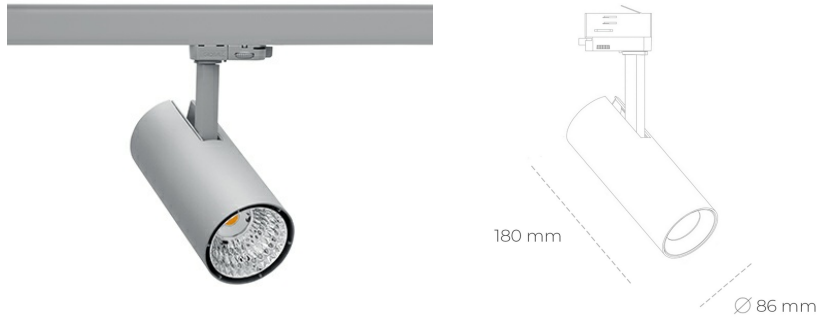

## SPOTLIGHT LIDER D MINIS 827 21W 23° GREY | ON/OFF

Kod produktu: N006-K0001-RF827-H5-M23-ZE51\_550-S2-AA1

LED	COB
Barwa światła	2700 [K]
CRI	80
Strumień led chip	2963 [lm]
Strumień światła z oprawy	2666 [lm]
Zasilanie systemu	21 [W]
Wydajność oprawy oświetleniowej	127 [lm/W]
Kąt świecenia	23°
Sterowanie	ON/OFF
MacAdam	3 SDCM

### Spotlight LED

Kompaktowa oprawa oświetleniowa typu reflektor LED. Przeznaczona do montażu w szynoprzewodzie lub na bazie sufitowej. Obudowa wraz z ramieniem wykonane są z aluminium. Dostępność w kolorze białym, czarnym i szarym. Na zamówienie istnieje możliwość lakierowania na dowolny kolor z palety RAL. Dostępne odbłyśniki w kątach 15, 23, 38, 45 i 60 stopni. Maksymalna moc oprawy to 23W.

### OPRAWA

Waga	0,81 [kg]
Ochronność IP , IK , klasa	IP 20, IK 1,
Kolor oprawy	GREY
Rodzaj przelony	Plastic
Napięcie zasilania	220-240V 50-60Hz

Uwaga: Wszystkie dane są wartościami typowymi. Tolerancja pomiarów +/-10%. Funkcje systemu mogą ulec zmianie wraz z ulepszeniami produktu ze względu na postęp techniczny.

### OPCJE

kolor oprawy do wyboru z palety RAL - na zapytanie, przesłona antyodbleniowa "plaster miodu", możliwość sterowania mocą świecenia za pomocą systemu CASAMBI / DALI / PHASE CUT

Wygenerowano: 16.07.2024