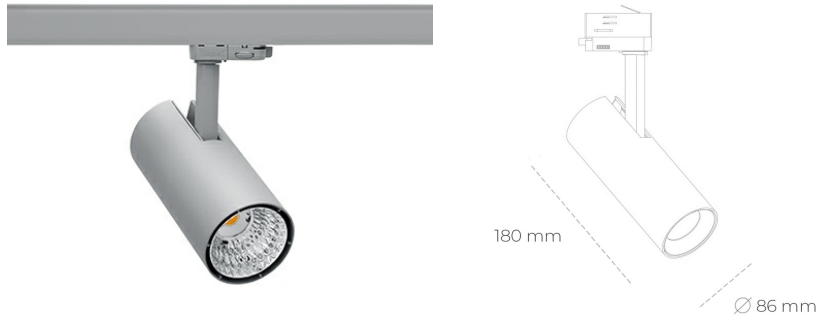

SPOTLIGHT LIDER D MINIS 827 10W 15° GREY | ON/OFF

Kod produktu: N006-K0001-RF827-H5-M15-ZE61_250-S2-AA1

LED	COB
Barwa światła	2700 [K]
CRI	80
Strumień led chip	1347 [lm]
Strumień światła z oprawy	1212 [lm]
Zasilanie systemu	10 [W]
Wydajność oprawy oświetleniowej	121 [lm/W]
Kąt świecenia	15°
Sterowanie	ON/OFF
MacAdam	3 SDCM

Spotlight LED

Kompaktowa oprawa oświetleniowa typu reflektor LED. Przeznaczona do montażu w szynoprzewodzie lub na bazie sufitowej. Obudowa wraz z ramieniem wykonane są z aluminium. Dostępność w kolorze białym, czarnym i szarym. Na zamówienie istnieje możliwość lakierowania na dowolny kolor z palety RAL. Dostępne odbłyśniki w kątach 15, 23, 38, 45 i 60 stopni. Maksymalna moc oprawy to 23W.

OPRAWA

Waga	0,81 [kg]
Ochronność IP , IK , klasa	IP 20, IK 1,
Kolor oprawy	GREY
Rodzaj przelona	Plastic
Napięcie zasilania	220-240V 50-60Hz

Uwaga: Wszystkie dane są wartościami typowymi. Tolerancja pomiarów +/-10%. Funkcje systemu mogą ulec zmianie wraz z ulepszeniami produktu ze względu na postęp techniczny.

OPCJE

kolor oprawy do wyboru z palety RAL - na zapytanie, przelona antyolśnieniowa "plaster miodu", możliwość sterowania mocą świecenia za pomocą systemu CASAMBI / DALI / PHASE CUT

Wygenerowano: 14.08.2024