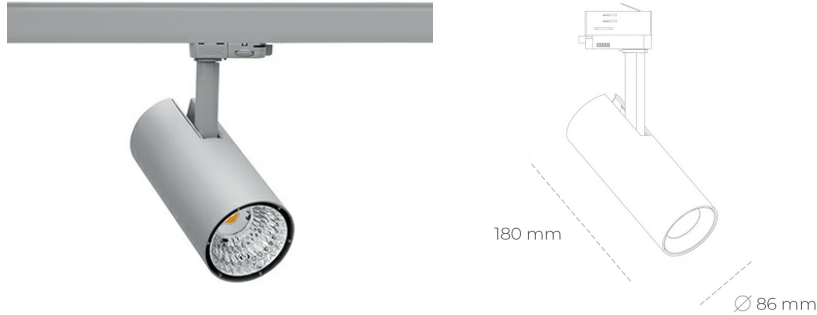

SPOTLIGHT LIDER D MINIS 940 20W 45° GREY PREMIUM WHITE ON/OFF

Kod produktu: N006-K0001-PW940-HA-M45-ZE51_500-S2-AA1

LED	COB
Barwa światła	4000 [K] PREMIUM WHITE
CRI	90
Strumień led chip	2663 [lm]
Strumień światła z oprawy	2396 [lm]
Zasilanie systemu	20 [W]
Wydajność oprawy oświetleniowej	120 [lm/W]
Kąt świecenia	45°
Sterowanie	ON/OFF
MacAdam	3 SDCM

Spotlight LED

Kompaktowa oprawa oświetleniowa typu reflektor LED. Przeznaczona do montażu w szynoprzewodzie lub na bazie sufitowej. Obudowa wraz z ramieniem wykonane są z aluminium. Dostępność w kolorze białym, czarnym i szarym. Na zamówienie istnieje możliwość lakierowania na dowolny kolor z palety RAL. Dostępne odbłyśniki w kątach 15, 23, 38, 45 i 60 stopni. Maksymalna moc oprawy to 23W.

OPRAWA

Waga	0,81 [kg]
Ochronność IP , IK , klasa	IP 20, IK 1,
Kolor oprawy	GREY
Rodzaj przesłony	Plastic
Napięcie zasilania	220-240V 50-60Hz

Uwaga: Wszystkie dane są wartościami typowymi. Tolerancja pomiarów +/-10%. Funkcje systemu mogą ulec zmianie wraz z ulepszeniami produktu ze względu na postęp techniczny.

OPCJE

kolor oprawy do wyboru z palety RAL - na zapytanie, przesłona antyodblśniowa "plaster miodu", możliwość sterowania mocą świecenia za pomocą systemu CASAMBI / DALI / PHASE CUT

Wygenerowano: 16.07.2024