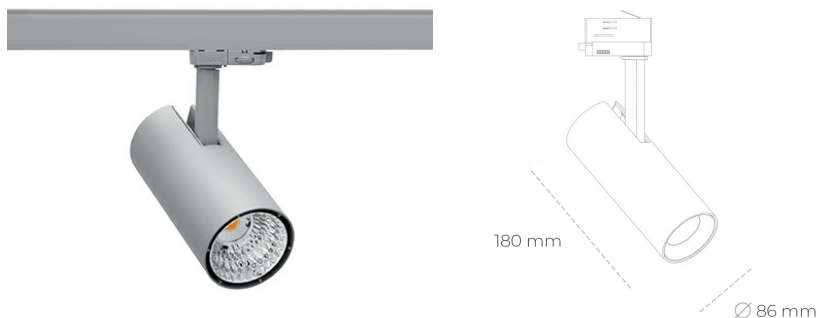

## SPOTLIGHT LIDER D MINIS 940 14W 45° GREY PREMIUM WHITE ON/OFF

Kod produktu: N006-K0001-PW940-HA-M45-ZE51\_350-S2-AA1

LED	COB
Barwa światła	4000 [K] PREMIUM WHITE
CRI	90
Strumień led chip	1887 [lm]
Strumień światła z oprawy	1698 [lm]
Zasilanie systemu	14 [W]
Wydajność oprawy oświetleniowej	121 [lm/W]
Kąt świecenia	45°
Sterowanie	ON/OFF
MacAdam	3 SDCM

### Spotlight LED

Kompaktowa oprawa oświetleniowa typu reflektor LED. Przeznaczona do montażu w szynoprzewodzie lub na bazie sufitowej. Obudowa wraz z ramieniem wykonane są z aluminium. Dostępność w kolorze białym, czarnym i szarym. Na zamówienie istnieje możliwość lakierowania na dowolny kolor z palety RAL. Dostępne odbłyśniki w kątach 15, 23, 38, 45 i 60 stopni. Maksymalna moc oprawy to 23W.

### OPRAWA

Waga	0,81 [kg]
Ochronność IP , IK , klasa	IP 20, IK 1,
Kolor oprawy	GREY
Rodzaj przesłony	Plastic
Napięcie zasilania	220-240V 50-60Hz

Uwaga: Wszystkie dane są wartościami typowymi. Tolerancja pomiarów +/-10%. Funkcje systemu mogą ulec zmianie wraz z ulepszeniami produktu ze względu na postęp techniczny.

### OPCJE

kolor oprawy do wyboru z palety RAL - na zapytanie, przesłona antyodświeceniowa "plaster miodu", możliwość sterowania mocą świecenia za pomocą systemu CASAMBI / DALI / PHASE CUT

Wygenerowano: 16.07.2024