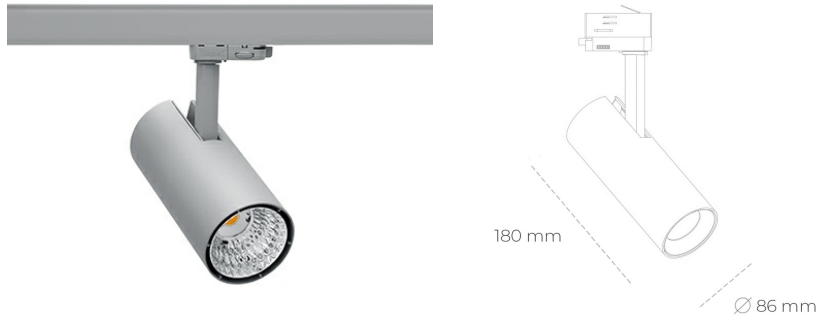

SPOTLIGHT LIDER D MINIS 940 21W 23° GREY PREMIUM WHITE ON/OFF

Kod produktu: N006-K0001-PW940-HA-M23-ZE51_550-S2-AA1

LED	COB
Barwa światła	4000 [K] PREMIUM WHITE
CRI	90
Strumień led chip	2912 [lm]
Strumień światła z oprawy	2620 [lm]
Zasilanie systemu	21 [W]
Wydajność oprawy oświetleniowej	125 [lm/W]
Kąt świecenia	23°
Sterowanie	ON/OFF
MacAdam	3 SDCM

Spotlight LED

Kompaktowa oprawa oświetleniowa typu reflektor LED. Przeznaczona do montażu w szynoprzewodzie lub na bazie sufitowej. Obudowa wraz z ramieniem wykonane są z aluminium. Dostępność w kolorze białym, czarnym i szarym. Na zamówienie istnieje możliwość lakierowania na dowolny kolor z palety RAL. Dostępne odbłyśniki w kątach 15, 23, 38, 45 i 60 stopni. Maksymalna moc oprawy to 23W.

OPRAWA

Waga	0,81 [kg]
Ochronność IP , IK , klasa	IP 20, IK 1,
Kolor oprawy	GREY
Rodzaj przesłony	Plastic
Napięcie zasilania	220-240V 50-60Hz

Uwaga: Wszystkie dane są wartościami typowymi. Tolerancja pomiarów +/-10%. Funkcje systemu mogą ulec zmianie wraz z ulepszeniami produktu ze względu na postęp techniczny.

OPCJE

kolor oprawy do wyboru z palety RAL - na zapytanie, przesłona antyodświeceniowa "plaster miodu", możliwość sterowania mocą świecenia za pomocą systemu CASAMBI / DALI / PHASE CUT

Wygenerowano: 16.07.2024