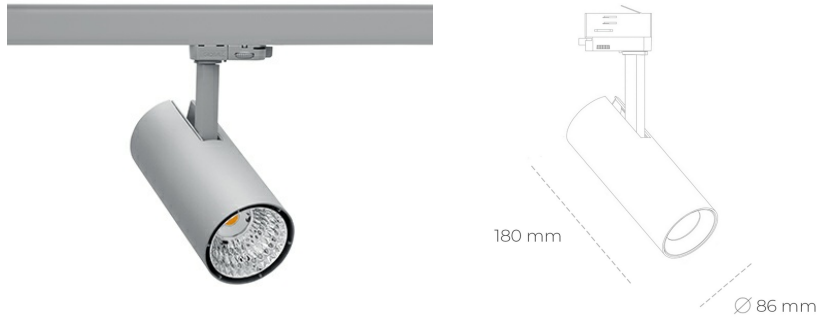

SPOTLIGHT LIDER D MINIS 940 23W 15° GREY PREMIUM WHITE ON/OFF

Kod produktu: N006-K0001-PW940-HA-M15-ZE51_600-S2-AA1

LED	COB
Barwa światła	4000 [K] PREMIUM WHITE
CRI	90
Strumień led chip	3157 [lm]
Strumień światła z oprawy	2841 [lm]
Zasilanie systemu	23 [W]
Wydajność oprawy oświetleniowej	124 [lm/W]
Kąt świecenia	15°
Sterowanie	ON/OFF
MacAdam	3 SDCM

Spotlight LED

Kompaktowa oprawa oświetleniowa typu reflektor LED. Przeznaczona do montażu w szynoprzewodzie lub na bazie sufitowej. Obudowa wraz z ramieniem wykonane są z aluminium. Dostępność w kolorze białym, czarnym i szarym. Na zamówienie istnieje możliwość lakierowania na dowolny kolor z palety RAL. Dostępne odbłyśniki w kątach 15, 23, 38, 45 i 60 stopni. Maksymalna moc oprawy to 23W.

OPRAWA

Waga	0,81 [kg]
Ochronność IP , IK , klasa	IP 20, IK 1,
Kolor oprawy	GREY
Rodzaj przesłony	Plastic
Napięcie zasilania	220-240V 50-60Hz

Uwaga: Wszystkie dane są wartościami typowymi. Tolerancja pomiarów +/-10%. Funkcje systemu mogą ulec zmianie wraz z ulepszeniami produktu ze względu na postęp techniczny.

OPCJE

kolor oprawy do wyboru z palety RAL - na zapytanie, przesłona antyodblśnieniowa "plaster miodu", możliwość sterowania mocą świecenia za pomocą systemu CASAMBI / DALI / PHASE CUT

Wygenerowano: 16.07.2024