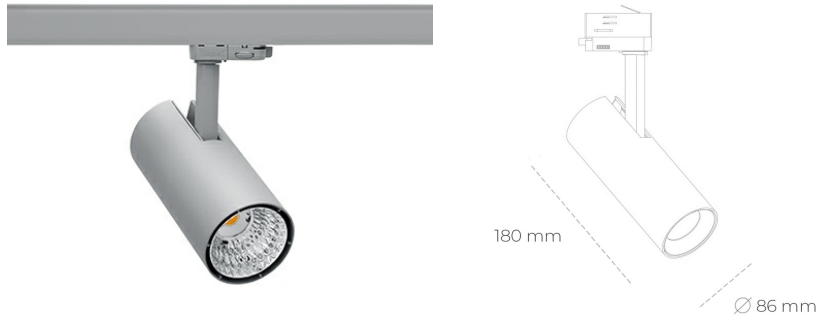

SPOTLIGHT LIDER D MINIS 930 21W 45° GREY PREMIUM COLOR ON/OFF

Kod produktu: N006-K0001-PC930-HA-M45-ZE51_550-S2-AA1

LED	COB
Barwa światła	3000 [K] PREMIUM COLOR
CRI	90
Strumień led chip	2396 [lm]
Strumień światła z oprawy	2156 [lm]
Zasilanie systemu	21 [W]
Wydajność oprawy oświetleniowej	103 [lm/W]
Kąt świecenia	45°
Sterowanie	ON/OFF
MacAdam	3 SDCM

Spotlight LED

Kompaktowa oprawa oświetleniowa typu reflektor LED. Przeznaczona do montażu w szynoprzewodzie lub na bazie sufitowej. Obudowa wraz z ramieniem wykonane są z aluminium. Dostępność w kolorze białym, czarnym i szarym. Na zamówienie istnieje możliwość lakierowania na dowolny kolor z palety RAL. Dostępne odbłyśniki w kątach 15, 23, 38, 45 i 60 stopni. Maksymalna moc oprawy to 23W.

OPRAWA

Waga	0,81 [kg]
Ochronność IP , IK , klasa	IP 20, IK 1,
Kolor oprawy	GREY
Rodzaj przesłony	Plastic
Napięcie zasilania	220-240V 50-60Hz

Uwaga: Wszystkie dane są wartościami typowymi. Tolerancja pomiarów +/-10%. Funkcje systemu mogą ulec zmianie wraz z ulepszeniami produktu ze względu na postęp techniczny.

OPCJE

kolor oprawy do wyboru z palety RAL - na zapytanie, przesłona antyodbleniowa "plaster miodu", możliwość sterowania mocą świecenia za pomocą systemu CASAMBI / DALI / PHASE CUT

Wygenerowano: 16.07.2024