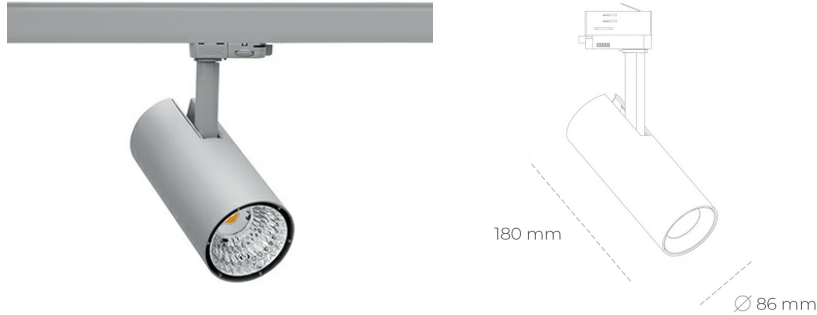

SPOTLIGHT LIDER D MINIS 930 19W 45° GREY CRI97 ON/OFF

LED	COB
Barwa światła	3000 [K] CRI97
CRI	90
Strumień led chip	2199 [lm]
Strumień światła z oprawy	1979 [lm]
Zasilanie systemu	19 [W]
Wydajność oprawy oświetleniowej	104 [lm/W]
Kąt świecenia	45°
Sterowanie	ON/OFF
MacAdam	3 SDCM

Spotlight LED

Kompaktowa oprawa oświetleniowa typu reflektor LED. Przeznaczona do montażu w szynoprzewodzie lub na bazie sufitowej. Obudowa wraz z ramieniem wykonane są z aluminium. Dostępność w kolorze białym, czarnym i szarym. Na zamówienie istnieje możliwość lakierowania na dowolny kolor z palety RAL. Dostępne odbłyśniki w kątach 15, 23, 38, 45 i 60 stopni. Maksymalna moc oprawy to 23W.

OPRAWA

Waga	0,81 [kg]
Ochronność IP , IK , klasa	IP 20, IK 1,
Kolor oprawy	GREY
Rodzaj przelony	Plastic
Napięcie zasilania	220-240V 50-60Hz

Uwaga: Wszystkie dane są wartościami typowymi. Tolerancja pomiarów +/-10%. Funkcje systemu mogą ulec zmianie wraz z ulepszeniami produktu ze względu na postęp techniczny.

OPCJE

kolor oprawy do wyboru z palety RAL - na zapytanie, przesłona antyodbleniowa "plaster miodu", możliwość sterowania mocą świecenia za pomocą systemu CASAMBI / DALI / PHASE CUT

Wygenerowano: 16.07.2024

+48 32 388 80 00

www.cora.pl
cora@cora.pl

Ulica: Ignatza Hakuby 18
41-914 Bytom, Polska