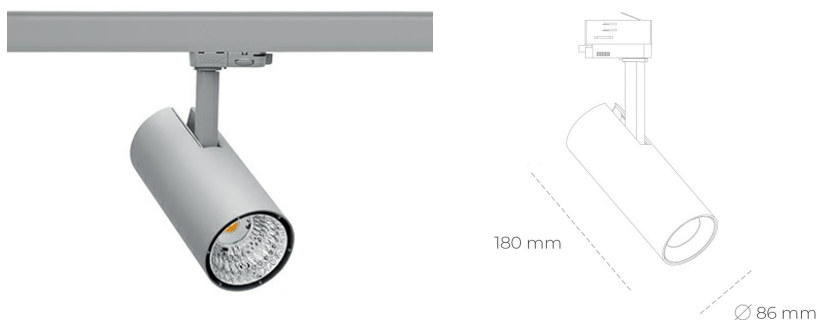

SPOTLIGHT LIDER D MINIS 930 25W 38° GREY CRI97 ON/OFF

LED	COB
Barwa światła	3000 [K] CRI97
CRI	90
Strumień led chip	2797 [lm]
Strumień światła z oprawy	2517 [lm]
Zasilanie systemu	25 [W]
Wydajność oprawy oświetleniowej	101 [lm/W]
Kąt świecenia	38°
Sterowanie	ON/OFF
MacAdam	3 SDCM

Spotlight LED

Kompaktowa oprawa oświetleniowa typu reflektor LED. Przeznaczona do montażu w szynoprzewodzie lub na bazie sufitowej. Obudowa wraz z ramieniem wykonane są z aluminium. Dostępność w kolorze białym, czarnym i szarym. Na zamówienie istnieje możliwość lakierowania na dowolny kolor z palety RAL. Dostępne odbłyśniki w kątach 15, 23, 38, 45 i 60 stopni. Maksymalna moc oprawy to 23W.

OPRAWA

Waga	0,81 [kg]
Ochronność IP , IK , klasa	IP 20, IK 1,
Kolor oprawy	GREY
Rodzaj przelony	Plastic
Napięcie zasilania	220-240V 50-60Hz

Uwaga: Wszystkie dane są wartościami typowymi. Tolerancja pomiarów +/-10%. Funkcje systemu mogą ulec zmianie wraz z ulepszeniami produktu ze względu na postęp techniczny.

OPCJE

kolor oprawy do wyboru z palety RAL - na zapytanie, przesłona antyodbleniowa "plaster miodu", możliwość sterowania mocą świecenia za pomocą systemu CASAMBI / DALI / PHASE CUT

Wygenerowano: 16.07.2024

+48 32 388 80 00

www.cora.pl
cora@cora.pl

Ulica: Ignatza Hakuby 18
41-914 Bytom, Polska