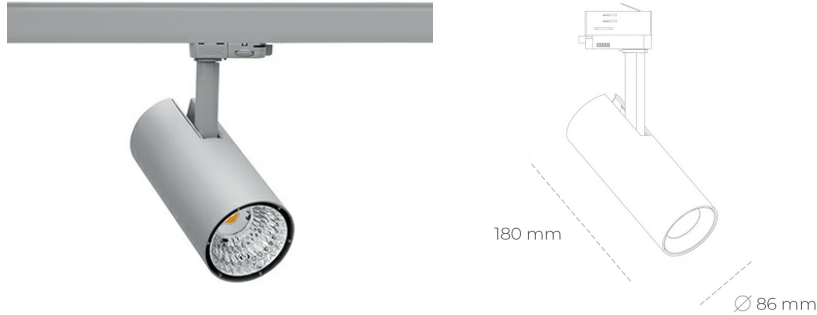

SPOTLIGHT LIDER D MINIS 930 23W 23° GREY CRI97 ON/OFF

LED	COB
Barwa światła	3000 [K] CRI97
CRI	90
Strumień led chip	2601 [lm]
Strumień światła z oprawy	2340 [lm]
Zasilanie systemu	23 [W]
Wydajność oprawy oświetleniowej	102 [lm/W]
Kąt świecenia	23°
Sterowanie	ON/OFF
MacAdam	3 SDCM

Spotlight LED

Kompaktowa oprawa oświetleniowa typu reflektor LED. Przeznaczona do montażu w szynoprzewodzie lub na bazie sufitowej. Obudowa wraz z ramieniem wykonane są z aluminium. Dostępność w kolorze białym, czarnym i szarym. Na zamówienie istnieje możliwość lakierowania na dowolny kolor z palety RAL. Dostępne odbłyśniki w kątach 15, 23, 38, 45 i 60 stopni. Maksymalna moc oprawy to 23W.

OPRAWA

Waga	0,81 [kg]
Ochronność IP , IK , klasa	IP 20, IK 1,
Kolor oprawy	GREY
Rodzaj przelony	Plastic
Napięcie zasilania	220-240V 50-60Hz

Uwaga: Wszystkie dane są wartościami typowymi. Tolerancja pomiarów +/-10%. Funkcje systemu mogą ulec zmianie wraz z ulepszeniami produktu ze względu na postęp techniczny.

OPCJE

kolor oprawy do wyboru z palety RAL - na zapytanie, przesłona antyodblśniowa "plaster miodu", możliwość sterowania mocą świecenia za pomocą systemu CASAMBI / DALI / PHASE CUT

Wygenerowano: 16.07.2024

+48 32 388 80 00

www.cora.pl
cora@cora.pl

Ulica: Ignatza Hakuby 18
41-914 Bytom, Polska