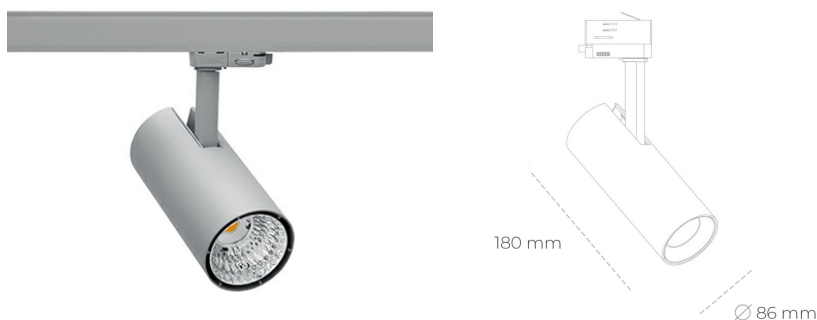

SPOTLIGHT LIDER D MINIS 930 27W 15° GREY CRI97 ON/OFF

LED	COB
Barwa światła	3000 [K] CRI97
CRI	90
Strumień led chip	2990 [lm]
Strumień światła z oprawy	2691 [lm]
Zasilanie systemu	27 [W]
Wydajność oprawy oświetleniowej	100 [lm/W]
Kąt świecenia	15°
Sterowanie	ON/OFF
MacAdam	3 SDCM

Spotlight LED

Kompaktowa oprawa oświetleniowa typu reflektor LED. Przeznaczona do montażu w szynoprzewodzie lub na bazie sufitowej. Obudowa wraz z ramieniem wykonane są z aluminium. Dostępność w kolorze białym, czarnym i szarym. Na zamówienie istnieje możliwość lakierowania na dowolny kolor z palety RAL. Dostępne odbłyśniki w kątach 15, 23, 38, 45 i 60 stopni. Maksymalna moc oprawy to 23W.

OPRAWA

Waga	0,81 [kg]
Ochronność IP , IK , klasa	IP 20, IK 1,
Kolor oprawy	GREY
Rodzaj przelony	Plastic
Napięcie zasilania	220-240V 50-60Hz

Uwaga: Wszystkie dane są wartościami typowymi. Tolerancja pomiarów +/-10%. Funkcje systemu mogą ulec zmianie wraz z ulepszeniami produktu ze względu na postęp techniczny.

OPCJE

kolor oprawy do wyboru z palety RAL - na zapytanie, przesłona antyodbleniowa "plaster miodu", możliwość sterowania mocą świecenia za pomocą systemu CASAMBI / DALI / PHASE CUT

Wygenerowano: 16.07.2024

+48 32 388 80 00

www.cora.pl
cora@cora.pl

Ulica: Ignatza Hakuby 18
41-914 Bytom, Polska