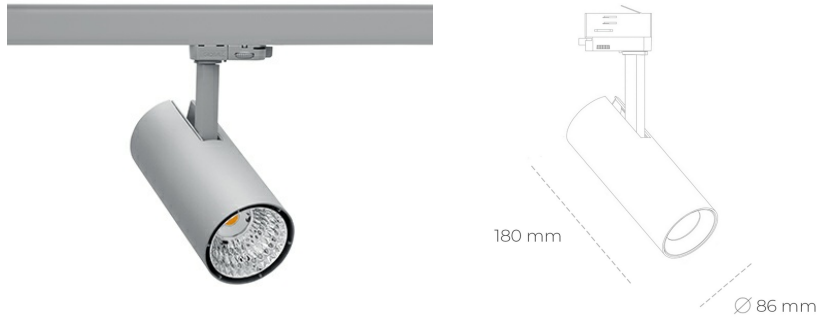

SPOTLIGHT LIDER D MINIS 935 27W 45° GREY PREMIUM WHITE ON/OFF

Kod produktu: N006-K0001-HE935-HA-M45-ZE51_700-S2-AA1

LED	COB
Barwa światła	3500 [K] PREMIUM WHITE
CRI	90
Strumień led chip	4038 [lm]
Strumień światła z oprawy	3634 [lm]
Zasilanie systemu	27 [W]
Wydajność oprawy oświetleniowej	135 [lm/W]
Kąt świecenia	45°
Sterowanie	ON/OFF
MacAdam	3 SDCM

Spotlight LED

Kompaktowa oprawa oświetleniowa typu reflektor LED. Przeznaczona do montażu w szynoprzewodzie lub na bazie sufitowej. Obudowa wraz z ramieniem wykonane są z aluminium. Dostępność w kolorze białym, czarnym i szarym. Na zamówienie istnieje możliwość lakierowania na dowolny kolor z palety RAL. Dostępne odbłyśniki w kątach 15, 23, 38, 45 i 60 stopni. Maksymalna moc oprawy to 23W.

OPRAWA

Waga	0,81 [kg]
Ochronność IP , IK , klasa	IP 20, IK 1,
Kolor oprawy	GREY
Rodzaj przesłony	Plastic
Napięcie zasilania	220-240V 50-60Hz

Uwaga: Wszystkie dane są wartościami typowymi. Tolerancja pomiarów +/-10%. Funkcje systemu mogą ulec zmianie wraz z ulepszeniami produktu ze względu na postęp techniczny.

OPCJE

kolor oprawy do wyboru z palety RAL - na zapytanie, przesłona antyodśnieniowa "plaster miodu", możliwość sterowania mocą świecenia za pomocą systemu CASAMBI / DALI / PHASE CUT

Wygenerowano: 16.07.2024