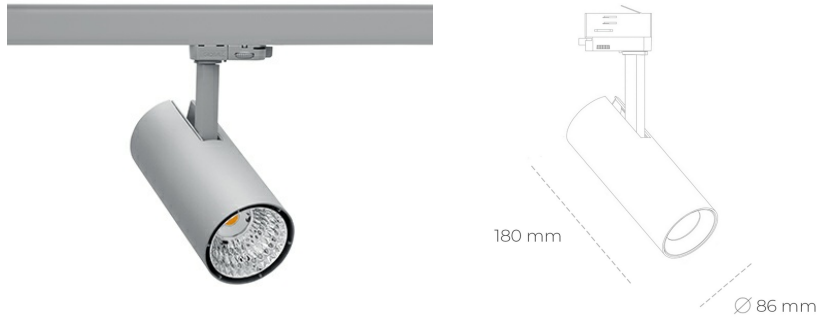

SPOTLIGHT LIDER D MINIS 935 21W 45° GREY PREMIUM WHITE ON/OFF

Kod produktu: N006-K0001-HE935-HA-M45-ZE51_550-S2-AA1

LED	COB
Barwa światła	3500 [K] PREMIUM WHITE
CRI	90
Strumień led chip	3245 [lm]
Strumień światła z oprawy	2920 [lm]
Zasilanie systemu	21 [W]
Wydajność oprawy oświetleniowej	139 [lm/W]
Kąt świecenia	45°
Sterowanie	ON/OFF
MacAdam	3 SDCM

Spotlight LED

Kompaktowa oprawa oświetleniowa typu reflektor LED. Przeznaczona do montażu w szynoprzewodzie lub na bazie sufitowej. Obudowa wraz z ramieniem wykonane są z aluminium. Dostępność w kolorze białym, czarnym i szarym. Na zamówienie istnieje możliwość lakierowania na dowolny kolor z palety RAL. Dostępne odbłyśniki w kątach 15, 23, 38, 45 i 60 stopni. Maksymalna moc oprawy to 23W.

OPRAWA

Waga	0,81 [kg]
Ochronność IP , IK , klasa	IP 20, IK 1,
Kolor oprawy	GREY
Rodzaj przesłony	Plastic
Napięcie zasilania	220-240V 50-60Hz

Uwaga: Wszystkie dane są wartościami typowymi. Tolerancja pomiarów +/-10%. Funkcje systemu mogą ulec zmianie wraz z ulepszeniami produktu ze względu na postęp techniczny.

OPCJE

kolor oprawy do wyboru z palety RAL - na zapytanie, przesłona antyodświeceniowa "plaster miodu", możliwość sterowania mocą świecenia za pomocą systemu CASAMBI / DALI / PHASE CUT

Wygenerowano: 16.07.2024