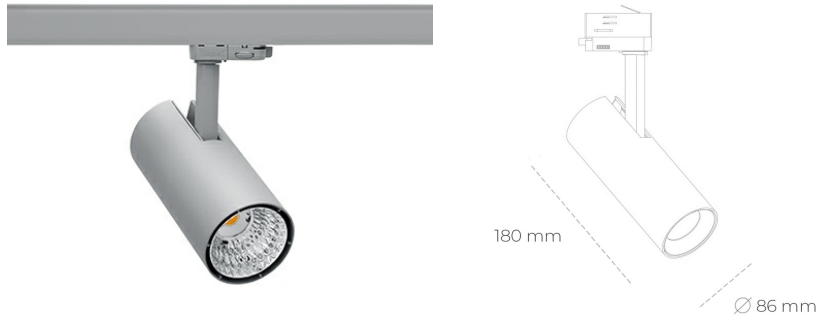

## SPOTLIGHT LIDER D MINIS 935 25W 23° GREY PREMIUM WHITE ON/OFF

Kod produktu: N006-K0001-HE935-HA-M23-ZE51\_650-S2-AA1

LED	COB
Barwa światła	3500 [K] PREMIUM WHITE
CRI	90
Strumień led chip	3777 [lm]
Strumień światła z oprawy	3399 [lm]
Zasilanie systemu	25 [W]
Wydajność oprawy oświetleniowej	136 [lm/W]
Kąt świecenia	23°
Sterowanie	ON/OFF
MacAdam	3 SDCM

### Spotlight LED

Kompaktowa oprawa oświetleniowa typu reflektor LED. Przeznaczona do montażu w szynoprzewodzie lub na bazie sufitowej. Obudowa wraz z ramieniem wykonane są z aluminium. Dostępność w kolorze białym, czarnym i szarym. Na zamówienie istnieje możliwość lakierowania na dowolny kolor z palety RAL. Dostępne odbłyśniki w kątach 15, 23, 38, 45 i 60 stopni. Maksymalna moc oprawy to 23W.

### OPRAWA

Waga	0,81 [kg]
Ochronność IP , IK , klasa	IP 20, IK 1,
Kolor oprawy	GREY
Rodzaj przesłony	Plastic
Napięcie zasilania	220-240V 50-60Hz

Uwaga: Wszystkie dane są wartościami typowymi. Tolerancja pomiarów +/-10%. Funkcje systemu mogą ulec zmianie wraz z ulepszeniami produktu ze względu na postęp techniczny.

### OPCJE

kolor oprawy do wyboru z palety RAL - na zapytanie, przesłona antyodświeceniowa "plaster miodu", możliwość sterowania mocą świecenia za pomocą systemu CASAMBI / DALI / PHASE CUT

Wygenerowano: 16.07.2024