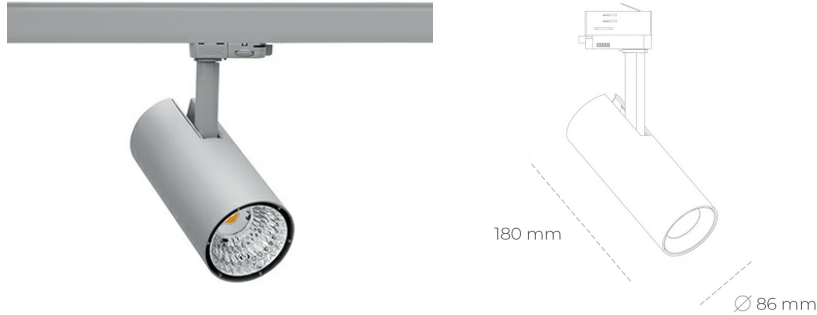

SPOTLIGHT LIDER D MINIS 930 27W 60° GREY PREMIUM WHITE ON/OFF

LED	COB
Barwa światła	3000 [K] PREMIUM WHITE
CRI	90
Strumień led chip	3911 [lm]
Strumień światła z oprawy	3519 [lm]
Zasilanie systemu	27 [W]
Wydajność oprawy oświetleniowej	130 [lm/W]
Kąt świecenia	60°
Sterowanie	ON/OFF
MacAdam	3 SDCM

Spotlight LED

Kompaktowa oprawa oświetleniowa typu reflektor LED. Przeznaczona do montażu w szynoprzewodzie lub na bazie sufitowej. Obudowa wraz z ramieniem wykonane są z aluminium. Dostępność w kolorze białym, czarnym i szarym. Na zamówienie istnieje możliwość lakierowania na dowolny kolor z palety RAL. Dostępne odbłyśniki w kątach 15, 23, 38, 45 i 60 stopni. Maksymalna moc oprawy to 23W.

OPRAWA

Waga	0,81 [kg]
Ochronność IP , IK , klasa	IP 20, IK 1,
Kolor oprawy	GREY
Rodzaj przesłony	Plastic
Napięcie zasilania	220-240V 50-60Hz

Uwaga: Wszystkie dane są wartościami typowymi. Tolerancja pomiarów +/-10%. Funkcje systemu mogą ulec zmianie wraz z ulepszeniami produktu ze względu na postęp techniczny.

OPCJE

kolor oprawy do wyboru z palety RAL - na zapytanie, przesłona antyodświeceniowa "plaster miodu", możliwość sterowania mocą świecenia za pomocą systemu CASAMBI / DALI / PHASE CUT

Wygenerowano: 16.07.2024

+48 32 388 80 00

www.cora.pl
cora@cora.pl

Ulica: Ignatza Hakuby 18
41-914 Bytom, Polska