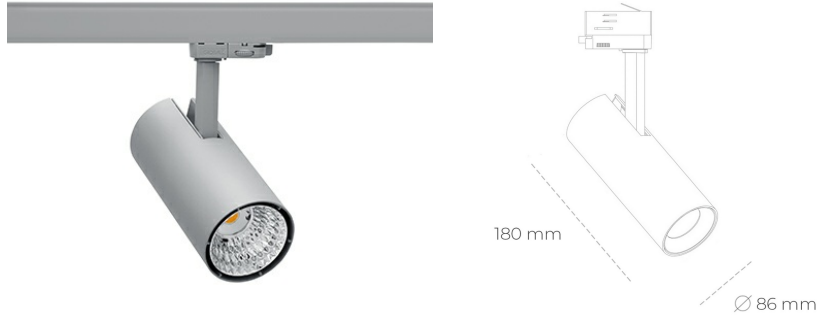

SPOTLIGHT LIDER D MINIS 957 14W 38° GREY SPECIAL ON/OFF

LED	COB
Barwa światła	5700 [K] SPECIAL
CRI	90
Strumień led chip	1820 [lm]
Strumień światła z oprawy	1638 [lm]
Zasilanie systemu	14 [W]
Wydajność oprawy oświetleniowej	117 [lm/W]
Kąt świecenia	38°
Sterowanie	ON/OFF
MacAdam	3 SDCM

Spotlight LED

Kompaktowa oprawa oświetleniowa typu reflektor LED. Przeznaczona do montażu w szynoprzewodzie lub na bazie sufitowej. Obudowa wraz z ramieniem wykonane są z aluminium. Dostępność w kolorze białym, czarnym i szarym. Na zamówienie istnieje możliwość lakierowania na dowolny kolor z palety RAL. Dostępne odbłyśniki w kątach 15, 23, 38, 45 i 60 stopni. Maksymalna moc oprawy to 23W.

OPRAWA

Waga	0,81 [kg]
Ochronność IP , IK , klasa	IP 20, IK 1,
Kolor oprawy	GREY
Rodzaj przelony	Plastic
Napięcie zasilania	220-240V 50-60Hz

Uwaga: Wszystkie dane są wartościami typowymi. Tolerancja pomiarów +/-10%. Funkcje systemu mogą ulec zmianie wraz z ulepszeniami produktu ze względu na postęp techniczny.

OPCJE

kolor oprawy do wyboru z palety RAL - na zapytanie, przesłona antyodbliniowa "plaster miodu", możliwość sterowania mocą świecenia za pomocą systemu CASAMBI / DALI / PHASE CUT

Wygenerowano: 16.07.2024

+48 32 388 80 00

www.cora.pl
cora@cora.pl

Ulica: Ignatza Hakuby 18
41-914 Bytom, Polska