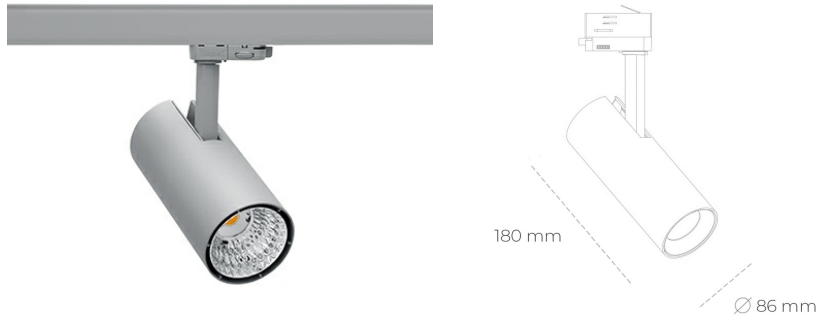

SPOTLIGHT LIDER D MINIS 942 14W 45° GREY MEAT WHITE ON/OFF

LED	COB
Barwa światła	4200 [K] MEAT WHITE
CRI	90
Strumień led chip	1412 [lm]
Strumień światła z oprawy	1270 [lm]
Zasilanie systemu	14 [W]
Wydajność oprawy oświetleniowej	91 [lm/W]
Kąt świecenia	45°
Sterowanie	ON/OFF
MacAdam	3 SDCM

Spotlight LED

Kompaktowa oprawa oświetleniowa typu reflektor LED. Przeznaczona do montażu w szynoprzewodzie lub na bazie sufitowej. Obudowa wraz z ramieniem wykonane są z aluminium. Dostępność w kolorze białym, czarnym i szarym. Na zamówienie istnieje możliwość lakierowania na dowolny kolor z palety RAL. Dostępne odbłyśniki w kątach 15, 23, 38, 45 i 60 stopni. Maksymalna moc oprawy to 23W.

OPRAWA

Waga	0,81 [kg]
Ochronność IP , IK , klasa	IP 20, IK 1,
Kolor oprawy	GREY
Rodzaj przesłony	Plastic
Napięcie zasilania	220-240V 50-60Hz

Uwaga: Wszystkie dane są wartościami typowymi. Tolerancja pomiarów +/-10%. Funkcje systemu mogą ulec zmianie wraz z ulepszeniami produktu ze względu na postęp techniczny.

OPCJE

kolor oprawy do wyboru z palety RAL - na zapytanie, przesłona antyodbleniowa "plaster miodu", możliwość sterowania mocą świecenia za pomocą systemu CASAMBI / DALI / PHASE CUT

Wygenerowano: 16.07.2024

+48 32 388 80 00

www.cora.pl
cora@cora.pl

Ulica: Ignatza Hakuby 18
41-914 Bytom, Polska