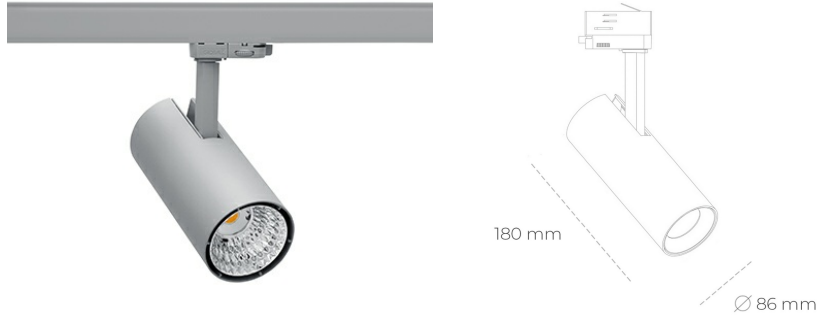

SPOTLIGHT LIDER D MINIS 942 27W 23° GREY MEAT WHITE ON/OFF

LED	COB
Barwa światła	4200 [K] MEAT WHITE
CRI	90
Strumień led chip	2695 [lm]
Strumień światła z oprawy	2425 [lm]
Zasilanie systemu	27 [W]
Wydajność oprawy oświetleniowej	90 [lm/W]
Kąt świecenia	23°
Sterowanie	ON/OFF
MacAdam	3 SDCM

Spotlight LED

Kompaktowa oprawa oświetleniowa typu reflektor LED. Przeznaczona do montażu w szynoprzewodzie lub na bazie sufitowej. Obudowa wraz z ramieniem wykonane są z aluminium. Dostępność w kolorze białym, czarnym i szarym. Na zamówienie istnieje możliwość lakierowania na dowolny kolor z palety RAL. Dostępne odbłyśniki w kątach 15, 23, 38, 45 i 60 stopni. Maksymalna moc oprawy to 23W.

OPRAWA

Waga	0,81 [kg]
Ochronność IP , IK , klasa	IP 20, IK 1,
Kolor oprawy	GREY
Rodzaj przesłony	Plastic
Napięcie zasilania	220-240V 50-60Hz

Uwaga: Wszystkie dane są wartościami typowymi. Tolerancja pomiarów +/-10%. Funkcje systemu mogą ulec zmianie wraz z ulepszeniami produktu ze względu na postęp techniczny.

OPCJE

kolor oprawy do wyboru z palety RAL - na zapytanie, przesłona antyodświeceniowa "plaster miodu", możliwość sterowania mocą świecenia za pomocą systemu CASAMBI / DALI / PHASE CUT

Wygenerowano: 16.07.2024

+48 32 388 80 00

www.cora.pl
cora@cora.pl

Ulica: Ignatza Hakuby 18
41-914 Bytom, Polska