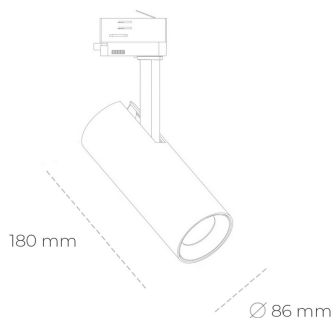

SPOTLIGHT LIDER D MINIS 940 25W 45° GREY HI EFFICIENT ON/OFF

LED	COB
Barwa światła	4000 [K] HI EFFICIENT
CRI	90
Strumień led chip	4090 [lm]
Strumień światła z oprawy	3681 [lm]
Zasilanie systemu	25 [W]
Wydajność oprawy oświetleniowej	147 [lm/W]
Kąt świecenia	45°
Sterowanie	ON/OFF
MacAdam	3 SDCM

Spotlight LED

Kompaktowa oprawa oświetleniowa typu reflektor LED. Przeznaczona do montażu w szynoprzewodzie lub na bazie sufitowej. Obudowa wraz z ramieniem wykonane są z aluminium. Dostępność w kolorze białym, czarnym i szarym. Na zamówienie istnieje możliwość lakierowania na dowolny kolor z palety RAL. Dostępne odbłyśniki w kątach 15, 23, 38, 45 i 60 stopni. Maksymalna moc oprawy to 23W.

OPRAWA

Waga	0,81 [kg]
Ochronność IP , IK , klasa	IP 20, IK 1,
Kolor oprawy	GREY
Rodzaj przesłony	Plastic
Napięcie zasilania	220-240V 50-60Hz

Uwaga: Wszystkie dane są wartościami typowymi. Tolerancja pomiarów +/-10%. Funkcje systemu mogą ulec zmianie wraz z ulepszeniami produktu ze względu na postęp techniczny.

OPCJE

kolor oprawy do wyboru z palety RAL - na zapytanie, przesłona antyodbleniowa "plaster miodu", możliwość sterowania mocą świecenia za pomocą systemu CASAMBI / DALI / PHASE CUT

Wygenerowano: 16.07.2024

+48 32 388 80 00

www.cora.pl
cora@cora.pl

Ulica: Ignatza Hakuby 18
41-914 Bytom, Polska