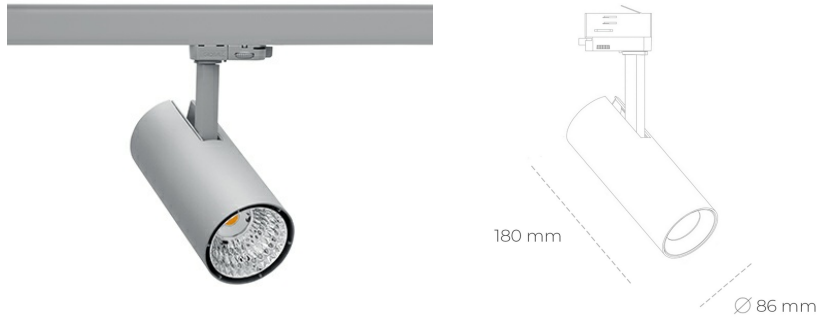

SPOTLIGHT LIDER D MINIS 940 14W 45° GREY HI EFFICIENT ON/OFF

Kod produktu: N006-K0001-BB940-H5-M45-ZE51_350-S2-AA1

LED	COB
Barwa światła	4000 [K] HI EFFICIENT
CRI	90
Strumień led chip	2260 [lm]
Strumień światła z oprawy	2034 [lm]
Zasilanie systemu	14 [W]
Wydajność oprawy oświetleniowej	145 [lm/W]
Kąt świecenia	45°
Sterowanie	ON/OFF
MacAdam	3 SDCM

Spotlight LED

Kompaktowa oprawa oświetleniowa typu reflektor LED. Przeznaczona do montażu w szynoprzewodzie lub na bazie sufitowej. Obudowa wraz z ramieniem wykonane są z aluminium. Dostępność w kolorze białym, czarnym i szarym. Na zamówienie istnieje możliwość lakierowania na dowolny kolor z palety RAL. Dostępne odbłyśniki w kątach 15, 23, 38, 45 i 60 stopni. Maksymalna moc oprawy to 23W.

OPRAWA

Waga	0,81 [kg]
Ochronność IP , IK , klasa	IP 20, IK 1,
Kolor oprawy	GREY
Rodzaj przesłony	Plastic
Napięcie zasilania	220-240V 50-60Hz

Uwaga: Wszystkie dane są wartościami typowymi. Tolerancja pomiarów +/-10%. Funkcje systemu mogą ulec zmianie wraz z ulepszeniami produktu ze względu na postęp techniczny.

OPCJE

kolor oprawy do wyboru z palety RAL - na zapytanie, przesłona antyodblśnieniowa "plaster miodu", możliwość sterowania mocą świecenia za pomocą systemu CASAMBI / DALI / PHASE CUT

Wygenerowano: 16.07.2024