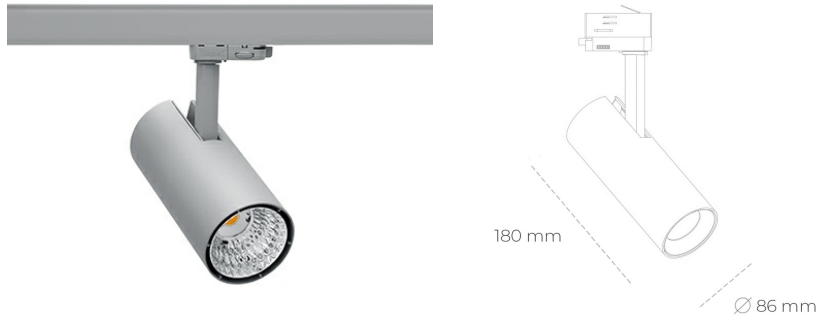

SPOTLIGHT LIDER D MINIS 935 14W 45° GREY HI EFFICIENT ON/OFF

Kod produktu: N006-K0001-BB935-H5-M45-ZE51_350-S2-AA1

LED	COB
Barwa światła	3500 [K] HI EFFICIENT
CRI	90
Strumień led chip	2174 [lm]
Strumień światła z oprawy	1956 [lm]
Zasilanie systemu	14 [W]
Wydajność oprawy oświetleniowej	140 [lm/W]
Kąt świecenia	45°
Sterowanie	ON/OFF
MacAdam	3 SDCM

Spotlight LED

Kompaktowa oprawa oświetleniowa typu reflektor LED. Przeznaczona do montażu w szynoprzewodzie lub na bazie sufitowej. Obudowa wraz z ramieniem wykonane są z aluminium. Dostępność w kolorze białym, czarnym i szarym. Na zamówienie istnieje możliwość lakierowania na dowolny kolor z palety RAL. Dostępne odbłyśniki w kątach 15, 23, 38, 45 i 60 stopni. Maksymalna moc oprawy to 23W.

OPRAWA

Waga	0,81 [kg]
Ochronność IP , IK , klasa	IP 20, IK 1,
Kolor oprawy	GREY
Rodzaj przesłony	Plastic
Napięcie zasilania	220-240V 50-60Hz

Uwaga: Wszystkie dane są wartościami typowymi. Tolerancja pomiarów +/-10%. Funkcje systemu mogą ulec zmianie wraz z ulepszeniami produktu ze względu na postęp techniczny.

OPCJE

kolor oprawy do wyboru z palety RAL - na zapytanie, przesłona antyodświeceniowa "plaster miodu", możliwość sterowania mocą świecenia za pomocą systemu CASAMBI / DALI / PHASE CUT

Wygenerowano: 16.07.2024