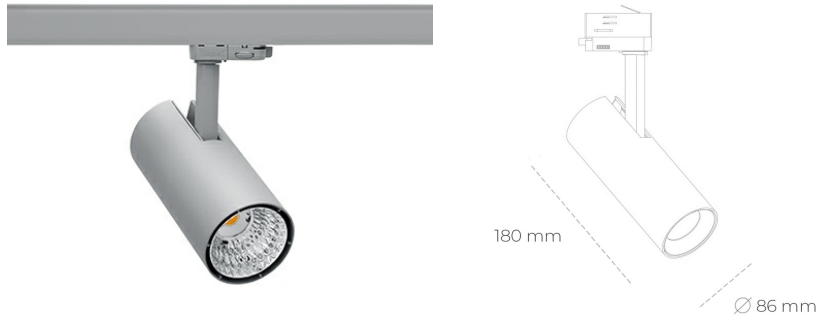

## SPOTLIGHT LIDER D MINIS 935 19W 23° GREY HI EFFICIENT ON/OFF

Kod produktu: N006-K0001-BB935-H5-M23-ZE51\_500-S2-AA1

LED	COB
Barwa światła	3500 [K] HI EFFICIENT
CRI	90
Strumień led chip	3054 [lm]
Strumień światła z oprawy	2748 [lm]
Zasilanie systemu	19 [W]
Wydajność oprawy oświetleniowej	145 [lm/W]
Kąt świecenia	23°
Sterowanie	ON/OFF
MacAdam	3 SDCM

### Spotlight LED

Kompaktowa oprawa oświetleniowa typu reflektor LED. Przeznaczona do montażu w szynoprzewodzie lub na bazie sufitowej. Obudowa wraz z ramieniem wykonane są z aluminium. Dostępność w kolorze białym, czarnym i szarym. Na zamówienie istnieje możliwość lakierowania na dowolny kolor z palety RAL. Dostępne odbłyśniki w kątach 15, 23, 38, 45 i 60 stopni. Maksymalna moc oprawy to 23W.

### OPRAWA

Waga	0,81 [kg]
Ochronność IP , IK , klasa	IP 20, IK 1,
Kolor oprawy	GREY
Rodzaj przesłony	Plastic
Napięcie zasilania	220-240V 50-60Hz

Uwaga: Wszystkie dane są wartościami typowymi. Tolerancja pomiarów +/-10%. Funkcje systemu mogą ulec zmianie wraz z ulepszeniami produktu ze względu na postęp techniczny.

### OPCJE

kolor oprawy do wyboru z palety RAL - na zapytanie, przesłona antyodśnieniowa "plaster miodu", możliwość sterowania mocą świecenia za pomocą systemu CASAMBI / DALI / PHASE CUT

Wygenerowano: 16.07.2024