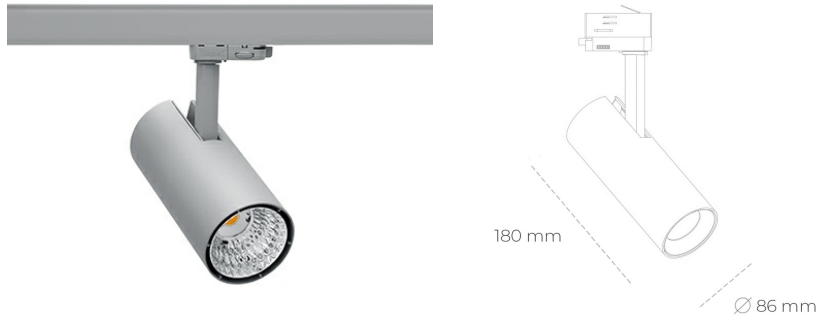

SPOTLIGHT LIDER D MINIS 935 21W 15° GREY HI EFFICIENT ON/OFF

Kod produktu: N006-K0001-BB935-H5-M15-ZE51_550-S2-AA1

LED	COB
Barwa światła	3500 [K] HI EFFICIENT
CRI	90
Strumień led chip	3341 [lm]
Strumień światła z oprawy	3006 [lm]
Zasilanie systemu	21 [W]
Wydajność oprawy oświetleniowej	143 [lm/W]
Kąt świecenia	15°
Sterowanie	ON/OFF
MacAdam	3 SDCM

Spotlight LED

Kompaktowa oprawa oświetleniowa typu reflektor LED. Przeznaczona do montażu w szynoprzewodzie lub na bazie sufitowej. Obudowa wraz z ramieniem wykonane są z aluminium. Dostępność w kolorze białym, czarnym i szarym. Na zamówienie istnieje możliwość lakierowania na dowolny kolor z palety RAL. Dostępne odbłyśniki w kątach 15, 23, 38, 45 i 60 stopni. Maksymalna moc oprawy to 23W.

OPRAWA

Waga	0,81 [kg]
Ochronność IP , IK , klasa	IP 20, IK 1,
Kolor oprawy	GREY
Rodzaj przesłony	Plastic
Napięcie zasilania	220-240V 50-60Hz

Uwaga: Wszystkie dane są wartościami typowymi. Tolerancja pomiarów +/-10%. Funkcje systemu mogą ulec zmianie wraz z ulepszeniami produktu ze względu na postęp techniczny.

OPCJE

kolor oprawy do wyboru z palety RAL - na zapytanie, przesłona antyodświeceniowa "plaster miodu", możliwość sterowania mocą świecenia za pomocą systemu CASAMBI / DALI / PHASE CUT

Wygenerowano: 16.07.2024