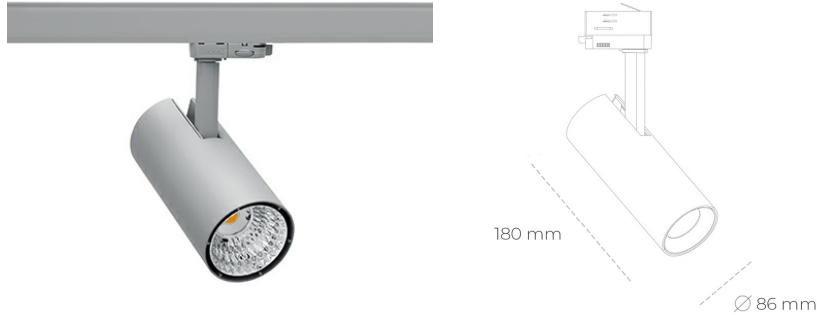

SPOTLIGHT LIDER D MINIS 930 27W 60° GREY HI EFFICIENT ON/OFF

LED	COB
Barwa światła	3000 [K] HI EFFICIENT
CRI	90
Strumień led chip	4378 [lm]
Strumień światła z oprawy	3940 [lm]
Zasilanie systemu	27 [W]
Wydajność oprawy oświetleniowej	146 [lm/W]
Kąt świecenia	60°
Sterowanie	ON/OFF
MacAdam	3 SDCM

Spotlight LED

Kompaktowa oprawa oświetleniowa typu reflektor LED. Przeznaczona do montażu w szynoprzewodzie lub na bazie sufitowej. Obudowa wraz z ramieniem wykonane są z aluminium. Dostępność w kolorze białym, czarnym i szarym. Na zamówienie istnieje możliwość lakierowania na dowolny kolor z palety RAL. Dostępne odbłyśniki w kątach 15, 23, 38, 45 i 60 stopni. Maksymalna moc oprawy to 23W.

OPRAWA

Waga	0,81 [kg]
Ochronność IP , IK , klasa	IP 20, IK 1,
Kolor oprawy	GREY
Rodzaj przesłony	Plastic
Napięcie zasilania	220-240V 50-60Hz

Uwaga: Wszystkie dane są wartościami typowymi. Tolerancja pomiarów +/-10%. Funkcje systemu mogą ulec zmianie wraz z ulepszeniami produktu ze względu na postęp techniczny.

OPCJE

kolor oprawy do wyboru z palety RAL - na zapytanie, przesłona antyodświeceniowa "plaster miodu", możliwość sterowania mocą świecenia za pomocą systemu CASAMBI / DALI / PHASE CUT

Wygenerowano: 16.07.2024

+48 32 388 80 00

www.cora.pl
cora@cora.pl

Ulica: Ignatza Hakuby 18
41-914 Bytom, Polska