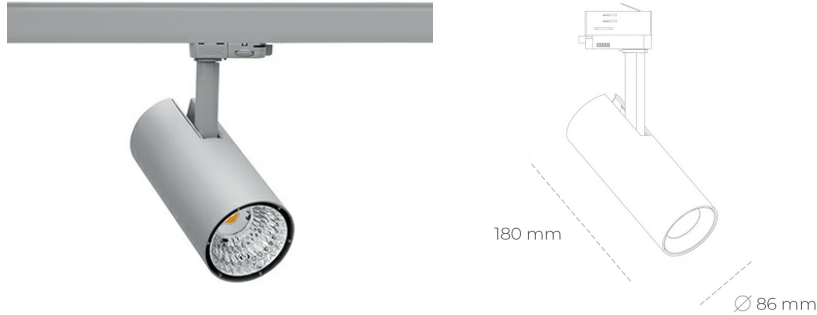

SPOTLIGHT LIDER D MINIS 930 19W 60° GREY HI EFFICIENT ON/OFF

LED	COB
Barwa światła	3000 [K] HI EFFICIENT
CRI	90
Strumień led chip	3184 [lm]
Strumień światła z oprawy	2865 [lm]
Zasilanie systemu	19 [W]
Wydajność oprawy oświetleniowej	151 [lm/W]
Kąt świecenia	60°
Sterowanie	ON/OFF
MacAdam	3 SDCM

Spotlight LED

Kompaktowa oprawa oświetleniowa typu reflektor LED. Przeznaczona do montażu w szynoprzewodzie lub na bazie sufitowej. Obudowa wraz z ramieniem wykonane są z aluminium. Dostępność w kolorze białym, czarnym i szarym. Na zamówienie istnieje możliwość lakierowania na dowolny kolor z palety RAL. Dostępne odbłyśniki w kątach 15, 23, 38, 45 i 60 stopni. Maksymalna moc oprawy to 23W.

OPRAWA

Waga	0,81 [kg]
Ochronność IP , IK , klasa	IP 20, IK 1,
Kolor oprawy	GREY
Rodzaj przesłony	Plastic
Napięcie zasilania	220-240V 50-60Hz

Uwaga: Wszystkie dane są wartościami typowymi. Tolerancja pomiarów +/-10%. Funkcje systemu mogą ulec zmianie wraz z ulepszeniami produktu ze względu na postęp techniczny.

OPCJE

kolor oprawy do wyboru z palety RAL - na zapytanie, przesłona antyodblśnieniowa "plaster miodu", możliwość sterowania mocą świecenia za pomocą systemu CASAMBI / DALI / PHASE CUT

Wygenerowano: 16.07.2024

+48 32 388 80 00

www.cora.pl
cora@cora.pl

Ulica: Ignatza Hakuby 18
41-914 Bytom, Polska