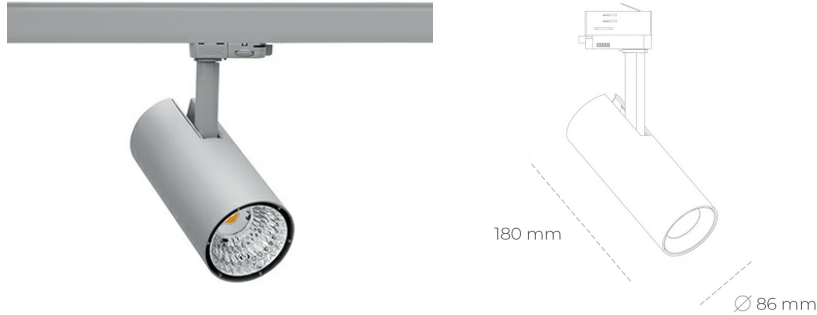

SPOTLIGHT LIDER D MINIS 930 23W 45° GREY HI EFFICIENT ON/OFF

LED	COB
Barwa światła	3000 [K] HI EFFICIENT
CRI	90
Strumień led chip	3787 [lm]
Strumień światła z oprawy	3408 [lm]
Zasilanie systemu	23 [W]
Wydajność oprawy oświetleniowej	148 [lm/W]
Kąt świecenia	45°
Sterowanie	ON/OFF
MacAdam	3 SDCM

Spotlight LED

Kompaktowa oprawa oświetleniowa typu reflektor LED. Przeznaczona do montażu w szynoprzewodzie lub na bazie sufitowej. Obudowa wraz z ramieniem wykonane są z aluminium. Dostępność w kolorze białym, czarnym i szarym. Na zamówienie istnieje możliwość lakierowania na dowolny kolor z palety RAL. Dostępne odbłyśniki w kątach 15, 23, 38, 45 i 60 stopni. Maksymalna moc oprawy to 23W.

OPRAWA

Waga	0,81 [kg]
Ochronność IP , IK , klasa	IP 20, IK 1,
Kolor oprawy	GREY
Rodzaj przesłony	Plastic
Napięcie zasilania	220-240V 50-60Hz

Uwaga: Wszystkie dane są wartościami typowymi. Tolerancja pomiarów +/-10%. Funkcje systemu mogą ulec zmianie wraz z ulepszeniami produktu ze względu na postęp techniczny.

OPCJE

kolor oprawy do wyboru z palety RAL - na zapytanie, przesłona antyodświeceniowa "plaster miodu", możliwość sterowania mocą świecenia za pomocą systemu CASAMBI / DALI / PHASE CUT

Wygenerowano: 16.07.2024

+48 32 388 80 00

www.cora.pl
cora@cora.pl

Ulica: Ignatza Hakuby 18
41-914 Bytom, Polska