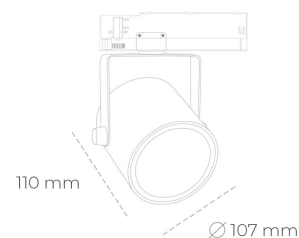

## SPOTLIGHT LIDER B 825 25W 60° WHITE BREAD ON/OFF

Kod produktu: N005-K0003-VF825-H5-G60-ZA02\_650-S1-AA3

LED	COB
Barwa światła	2500 [K] BREAD
CRI	80
Strumień led chip	3042 [lm]
Strumień światła z oprawy	2737 [lm]
Zasilanie systemu	25 [W]
Wydajność oprawy oświetleniowej	[lm/W]
Kąt świecenia	60°
Sterowanie	ON/OFF
MacAdam	3 SDCM

### Spotlight LED

Oprawa oświetleniowa typu reflektor LED. Przeznaczona do montażu w szynoprzewodzie. Obudowa wraz z ramieniem wykonane są z aluminium. Dostępność w kolorze białym, czarnym i szarym. Na zamówienie istnieje możliwość lakierowania na dowolny kolor z palety RAL. Dostępne odbłyśniki w kątach 15, 23, 38, 45 i 60 stopni. Maksymalna moc oprawy to 31W

### OPRAWA

Waga	0,8 [kg]
Ochronność IP , IK , klasa	IP 20, IK 1,
Kolor oprawy	Plastic
Rodzaj przesłony	220-240V 50-60Hz
Napięcie zasilania	

Uwaga: Wszystkie dane są wartościami typowymi. Tolerancja pomiarów +/-10%. Funkcje systemu mogą ulec zmianie wraz z ulepszeniami produktu ze względu na postęp techniczny.