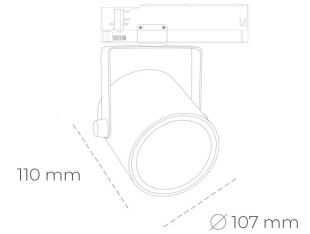

SPOTLIGHT LIDER B 825 19W 38° WHITE BREAD ON/OFF

LED	COB
Barwa światła	2500 [K] BREAD
CRI	80
Strumień led chip	2340 [lm]
Strumień światła z oprawy	2106 [lm]
Zasilanie systemu	19 [W]
Wydajność oprawy oświetleniowej	[lm/W]
Kąt świecenia	38°
Sterowanie	ON/OFF
MacAdam	3 SDCM

Spotlight LED

Oprawa oświetleniowa typu reflektor LED. Przeznaczona do montażu w szynoprzewodzie. Obudowa wraz z ramieniem wykonane są z aluminium. Dostępność w kolorze białym, czarnym i szarym. Na zamówienie istnieje możliwość lakierowania na dowolny kolor z palety RAL. Dostępne odbłyśniki w kątach 15, 23, 38, 45 i 60 stopni. Maksymalna moc oprawy to 31W

OPRAWA

Waga	0,8 [kg]
Ochronność IP , IK , klasa	IP 20, IK 1,
Kolor oprawy	Plastic
Rodzaj przesłony	220-240V 50-60Hz
Napięcie zasilania	

Uwaga: Wszystkie dane są wartościami typowymi. Tolerancja pomiarów +/-10%. Funkcje systemu mogą ulec zmianie wraz z ulepszeniami produktu ze względu na postęp techniczny.

OPCJE

kolor oprawy do wyboru z palety RAL - na zapytanie, przesłona antyodbleniowa "plaster miodu", możliwość sterowania mocą świecenia za pomocą systemu CASAMBI / DALI / PHASE CUT

Wygenerowano: 17.09.2024