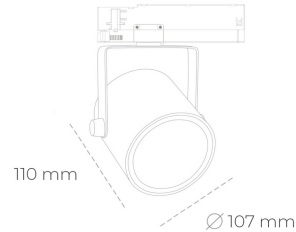

SPOTLIGHT LIDER B 825 19W 23° WHITE BREAD ON/OFF

LED	COB
Barwa światła	2500 [K] BREAD
CRI	80
Strumień led chip	2340 [lm]
Strumień światła z oprawy	2106 [lm]
Zasilanie systemu	19 [W]
Wydajność oprawy oświetleniowej	111 [lm/W]
Kąt świecenia	23°
Sterowanie	ON/OFF
MacAdam	3 SDCM

Spotlight LED

Oprawa oświetleniowa typu reflektor LED. Przeznaczona do montażu w szynoprzewodzie. Obudowa wraz z ramieniem wykonane są z aluminium. Dostępność w kolorze białym, czarnym i szarym. Na zamówienie istnieje możliwość lakierowania na dowolny kolor z palety RAL. Dostępne odbłyśniki w kątach 15, 23, 38, 45 i 60 stopni. Maksymalna moc oprawy to 31W

OPRAWA

Waga	0.8 [kg]
Ochronność IP , IK , klasa	IP 20, IK 1,
Kolor oprawy	WHITE
Rodzaj przelony	Plastic
Napięcie zasilania	220-240V 50-60Hz

Uwaga: Wszystkie dane są wartościami typowymi. Tolerancja pomiarów +/-10%. Funkcje systemu mogą ulec zmianie wraz z ulepszeniami produktu ze względu na postęp techniczny.

OPCJE

kolor oprawy do wyboru z palety RAL - na zapytanie, przesłona antyodbleniowa "plaster miodu", możliwość sterowania mocą świecenia za pomocą systemu CASAMBI / DALI / PHASE CUT

Wygenerowano: 14.08.2024

+48 32 388 80 00

www.cora.pl
cora@cora.pl

Ulica: Ignatza Hakuby 18
41-914 Bytom, Polska