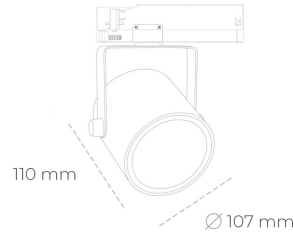

SPOTLIGHT LIDER B 820 14W 45° WHITE MEAT PINK ON/OFF

Kod produktu: N005-K0003-VE820-H5-G45-ZA01_350-S1-AA3

LED	COB
Barwa światła	2000 [K] MEAT PINK
CRI	80
Strumień led chip	1253 [lm]
Strumień światła z oprawy	1127 [lm]
Zasilanie systemu	14 [W]
Wydajność oprawy oświetleniowej	81 [lm/W]
Kąt świecenia	45°
Sterowanie	ON/OFF
MacAdam	3 SDCM

Spotlight LED

Oprawa oświetleniowa typu reflektor LED. Przeznaczona do montażu w szynoprzewodzie. Obudowa wraz z ramieniem wykonane są z aluminium. Dostępność w kolorze białym, czarnym i szarym. Na zamówienie istnieje możliwość lakierowania na dowolny kolor z palety RAL. Dostępne odbłyśniki w kątach 15, 23, 38, 45 i 60 stopni. Maksymalna moc oprawy to 31W

OPRAWA

Waga	0.8 [kg]
Ochronność IP , IK , klasa	IP 20, IK 1,
Kolor oprawy	WHITE
Rodzaj przelony	Plastic
Napięcie zasilania	220-240V 50-60Hz

Uwaga: Wszystkie dane są wartościami typowymi. Tolerancja pomiarów +/-10%. Funkcje systemu mogą ulec zmianie wraz z ulepszeniami produktu ze względu na postęp techniczny.