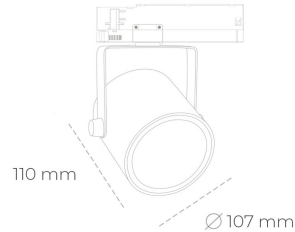

SPOTLIGHT LIDER B 820 14W 38° WHITE MEAT PINK ON/OFF

LED	COB
Barwa światła	2000 [K] MEAT PINK
CRI	80
Strumień led chip	1253 [lm]
Strumień światła z oprawy	1127 [lm]
Zasilanie systemu	14 [W]
Wydajność oprawy oświetleniowej	81 [lm/W]
Kąt świecenia	38°
Sterowanie	ON/OFF
MacAdam	3 SDCM

Spotlight LED

Oprawa oświetleniowa typu reflektor LED. Przeznaczona do montażu w szynoprzewodzie. Obudowa wraz z ramieniem wykonane są z aluminium. Dostępność w kolorze białym, czarnym i szarym. Na zamówienie istnieje możliwość lakierowania na dowolny kolor z palety RAL. Dostępne odbłyśniki w kątach 15, 23, 38, 45 i 60 stopni. Maksymalna moc oprawy to 31W

OPRAWA

Waga	0.8 [kg]
Ochronność IP , IK , klasa	IP 20, IK 1,
Kolor oprawy	WHITE
Rodzaj przelony	Plastic
Napięcie zasilania	220-240V 50-60Hz

Uwaga: Wszystkie dane są wartościami typowymi. Tolerancja pomiarów +/-10%. Funkcje systemu mogą ulec zmianie wraz z ulepszeniami produktu ze względu na postęp techniczny.

OPCJE

kolor oprawy do wyboru z palety RAL - na zapytanie, przesłona antyodbleniowa "plaster miodu", możliwość sterowania mocą świecenia za pomocą systemu CASAMBI / DALI / PHASE CUT

Wygenerowano: 16.07.2024

+48 32 388 80 00

www.cora.pl
cora@cora.pl

Ulica: Ignatza Hakuby 18
41-914 Bytom, Polska