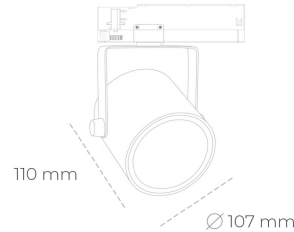

SPOTLIGHT LIDER B 820 31W 23° WHITE MEAT PINK ON/OFF

Kod produktu: N005-K0003-VE820-H5-G23-ZA03_800-S1-AA3

LED	COB
Barwa światła	2000 [K] MEAT PINK
CRI	80
Strumień led chip	2495 [lm]
Strumień światła z oprawy	2245 [lm]
Zasilanie systemu	31 [W]
Wydajność oprawy oświetleniowej	72 [lm/W]
Kąt świecenia	23°
Sterowanie	ON/OFF
MacAdam	3 SDCM

Spotlight LED

Oprawa oświetleniowa typu reflektor LED. Przeznaczona do montażu w szynoprzewodzie. Obudowa wraz z ramieniem wykonane są z aluminium. Dostępność w kolorze białym, czarnym i szarym. Na zamówienie istnieje możliwość lakierowania na dowolny kolor z palety RAL. Dostępne odbłyśniki w kątach 15, 23, 38, 45 i 60 stopni. Maksymalna moc oprawy to 31W

OPRAWA

Waga	0.8 [kg]
Ochronność IP , IK , klasa	IP 20, IK 1,
Kolor oprawy	WHITE
Rodzaj przelony	Plastic
Napięcie zasilania	220-240V 50-60Hz

Uwaga: Wszystkie dane są wartościami typowymi. Tolerancja pomiarów +/-10%. Funkcje systemu mogą ulec zmianie wraz z ulepszeniami produktu ze względu na postęp techniczny.