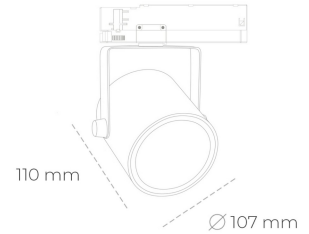

SPOTLIGHT LIDER B 820 19W 15° WHITE MEAT PINK ON/OFF

LED	COB
Barwa światła	2000 [K] MEAT PINK
CRI	80
Strumień led chip	1741 [lm]
Strumień światła z oprawy	1566 [lm]
Zasilanie systemu	19 [W]
Wydajność oprawy oświetleniowej	[lm/W]
Kąt świecenia	15°
Sterowanie	ON/OFF
MacAdam	3 SDCM

Spotlight LED

Oprawa oświetleniowa typu reflektor LED. Przeznaczona do montażu w szynoprzewodzie. Obudowa wraz z ramieniem wykonane są z aluminium. Dostępność w kolorze białym, czarnym i szarym. Na zamówienie istnieje możliwość lakierowania na dowolny kolor z palety RAL. Dostępne odbłyśniki w kątach 15, 23, 38, 45 i 60 stopni. Maksymalna moc oprawy to 31W

OPRAWA

Waga	0,8 [kg]
Ochronność IP , IK , klasa	IP 20, IK 1,
Kolor oprawy	Plastic
Rodzaj przesłony	220-240V 50-60Hz
Napięcie zasilania	

Uwaga: Wszystkie dane są wartościami typowymi. Tolerancja pomiarów +/-10%. Funkcje systemu mogą ulec zmianie wraz z ulepszeniami produktu ze względu na postęp techniczny.

OPCJE

kolor oprawy do wyboru z palety RAL - na zapytanie, przesłona antyodbleniowa "plaster miodu", możliwość sterowania mocą świecenia za pomocą systemu CASAMBI / DALI / PHASE CUT

Wygenerowano: 17.09.2024