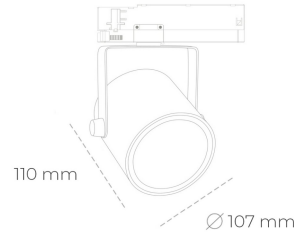

SPOTLIGHT LIDER B 940 19W 45° WHITE | ON/OFF

LED	COB
Barwa światła	4000 [K] |
CRI	90
Strumień led chip	2416 [lm]
Strumień światła z oprawy	2174 [lm]
Zasilanie systemu	19 [W]
Wydajność oprawy oświetleniowej	114 [lm/W]
Kąt świecenia	45°
Sterowanie	ON/OFF
MacAdam	3 SDCM

Spotlight LED

Oprawa oświetleniowa typu reflektor LED. Przeznaczona do montażu w szynoprzewodzie. Obudowa wraz z ramieniem wykonane są z aluminium. Dostępność w kolorze białym, czarnym i szarym. Na zamówienie istnieje możliwość lakierowania na dowolny kolor z palety RAL. Dostępne odbłyśniki w kątach 15, 23, 38, 45 i 60 stopni. Maksymalna moc oprawy to 31W

OPRAWA

Waga	0.8 [kg]
Ochronność IP , IK , klasa	IP 20, IK 1,
Kolor oprawy	WHITE
Rodzaj przelony	Plastic
Napięcie zasilania	220-240V 50-60Hz

Uwaga: Wszystkie dane są wartościami typowymi. Tolerancja pomiarów +/-10%. Funkcje systemu mogą ulec zmianie wraz z ulepszeniami produktu ze względu na postęp techniczny.

OPCJE

kolor oprawy do wyboru z palety RAL - na zapytanie, przesłona antyodbleniowa "plaster miodu", możliwość sterowania mocą świecenia za pomocą systemu CASAMBI / DALI / PHASE CUT

Wygenerowano: 16.07.2024

+48 32 388 80 00

www.cora.pl
cora@cora.pl

Ulica: Ignatza Hakuby 18
41-914 Bytom, Polska