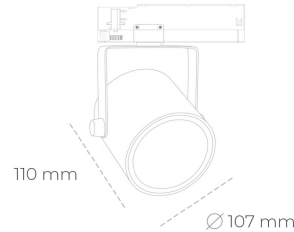

SPOTLIGHT LIDER B 940 21W 23° WHITE | ON/OFF

Kod produktu: N005-K0003-RF940-H5-G23-ZA02_550-S1-AA3

LED	COB
Barwa światła	4000 [K]
CRI	90
Strumień led chip	2658 [lm]
Strumień światła z oprawy	2392 [lm]
Zasilanie systemu	21 [W]
Wydajność oprawy oświetleniowej	114 [lm/W]
Kąt świecenia	23°
Sterowanie	ON/OFF
MacAdam	3 SDCM

Spotlight LED

Oprawa oświetleniowa typu reflektor LED. Przeznaczona do montażu w szynoprzewodzie. Obudowa wraz z ramieniem wykonane są z aluminium. Dostępność w kolorze białym, czarnym i szarym. Na zamówienie istnieje możliwość lakierowania na dowolny kolor z palety RAL. Dostępne odbłyśniki w kątach 15, 23, 38, 45 i 60 stopni. Maksymalna moc oprawy to 31W

OPRAWA

Waga	0.8 [kg]
Ochronność IP , IK , klasa	IP 20, IK 1,
Kolor oprawy	WHITE
Rodzaj przelona	Plastic
Napięcie zasilania	220-240V 50-60Hz

Uwaga: Wszystkie dane są wartościami typowymi. Tolerancja pomiarów +/-10%. Funkcje systemu mogą ulec zmianie wraz z ulepszeniami produktu ze względu na postęp techniczny.